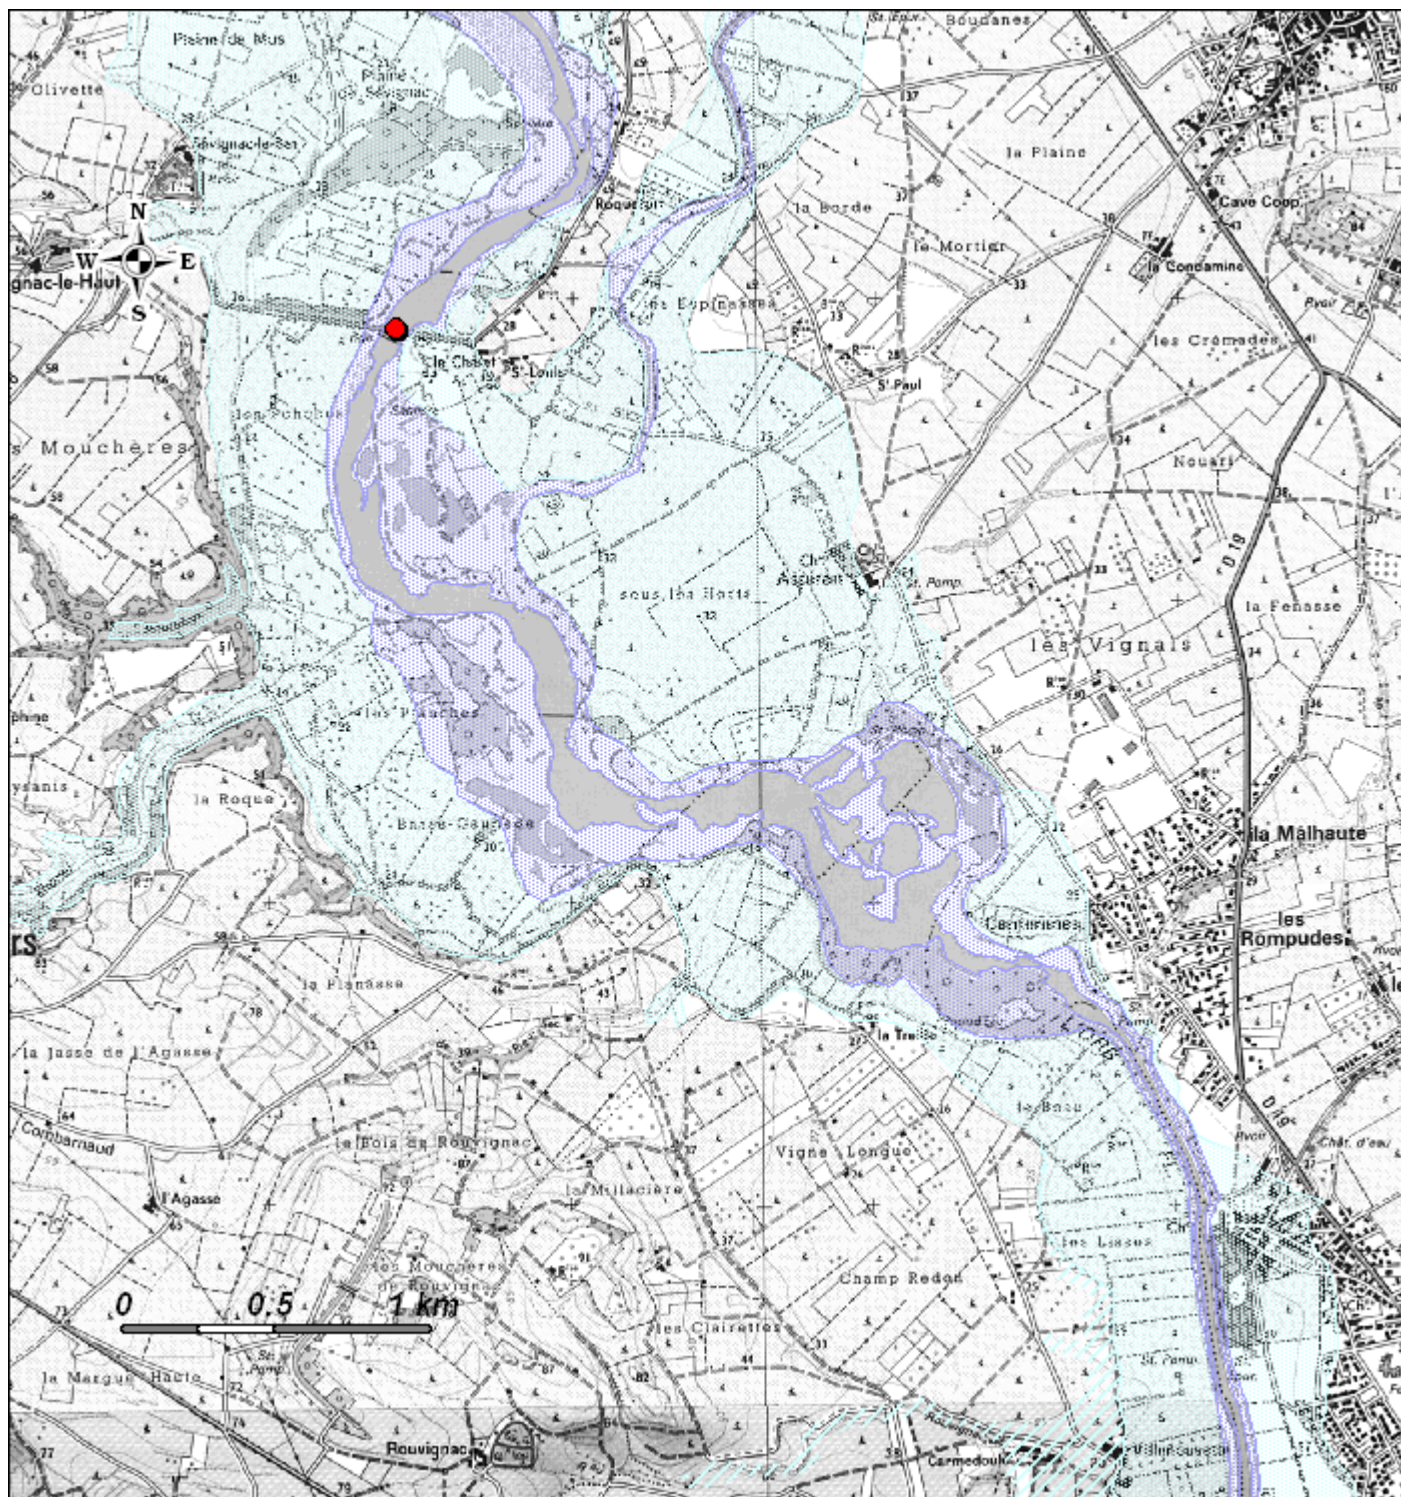

Atlas des Zones inondables – Bassin versant de l’Orb

Dalle n°31

Communes : CAZOULS-LES-BEZIERS, THEZAN-LES-BEZIERS, LIGNAN-SUR-ORB

Cours d'eau : l'Orb

Les données sont fournies à titre informatif et n'ont aucune valeur réglementaire. Elles ne sont significatives qu'à partir de l'échelle du 1:25 000 ème. L'État ne pourra être tenu pour responsable des erreurs de localisation, d'identification ou d'actualisation ou des imprécisions des données.