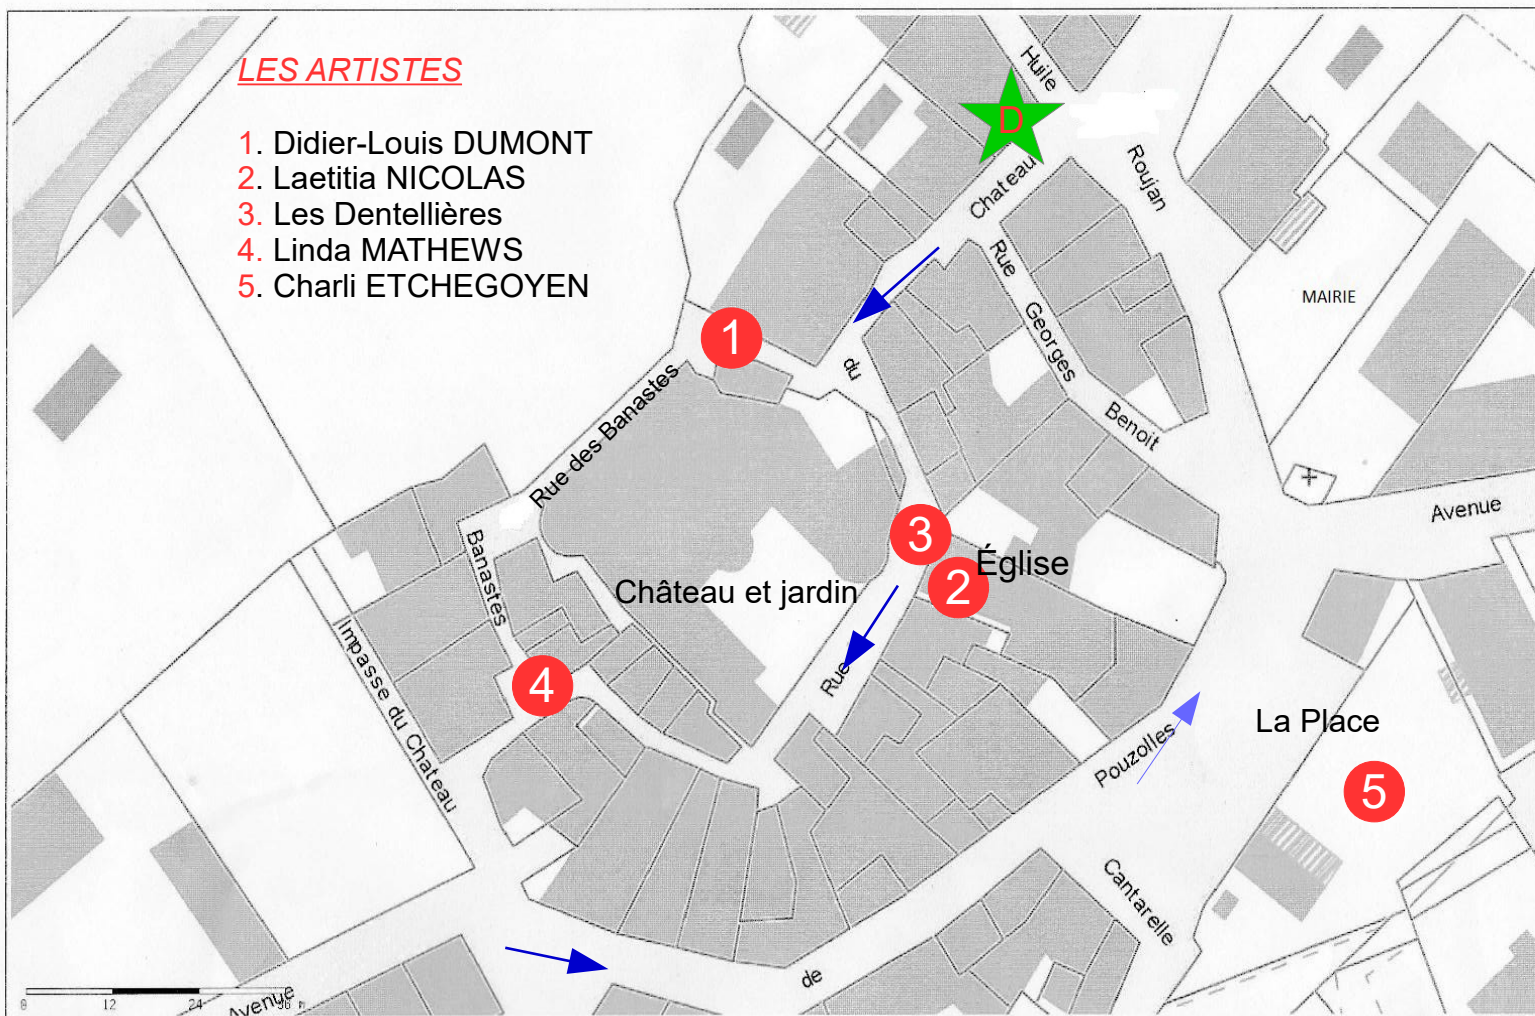

LES ARTISTES

- 1. Didier-Louis DUMONT
- 2. Laetitia NICOLAS
- 3. Les Dentellières
- 4. Linda MATHEWS
- 5. Charli ETCHEGOYEN

MARGON

Plan 1

Edité le 25/05/2021 - Echelle : 1/800 - Format : A4