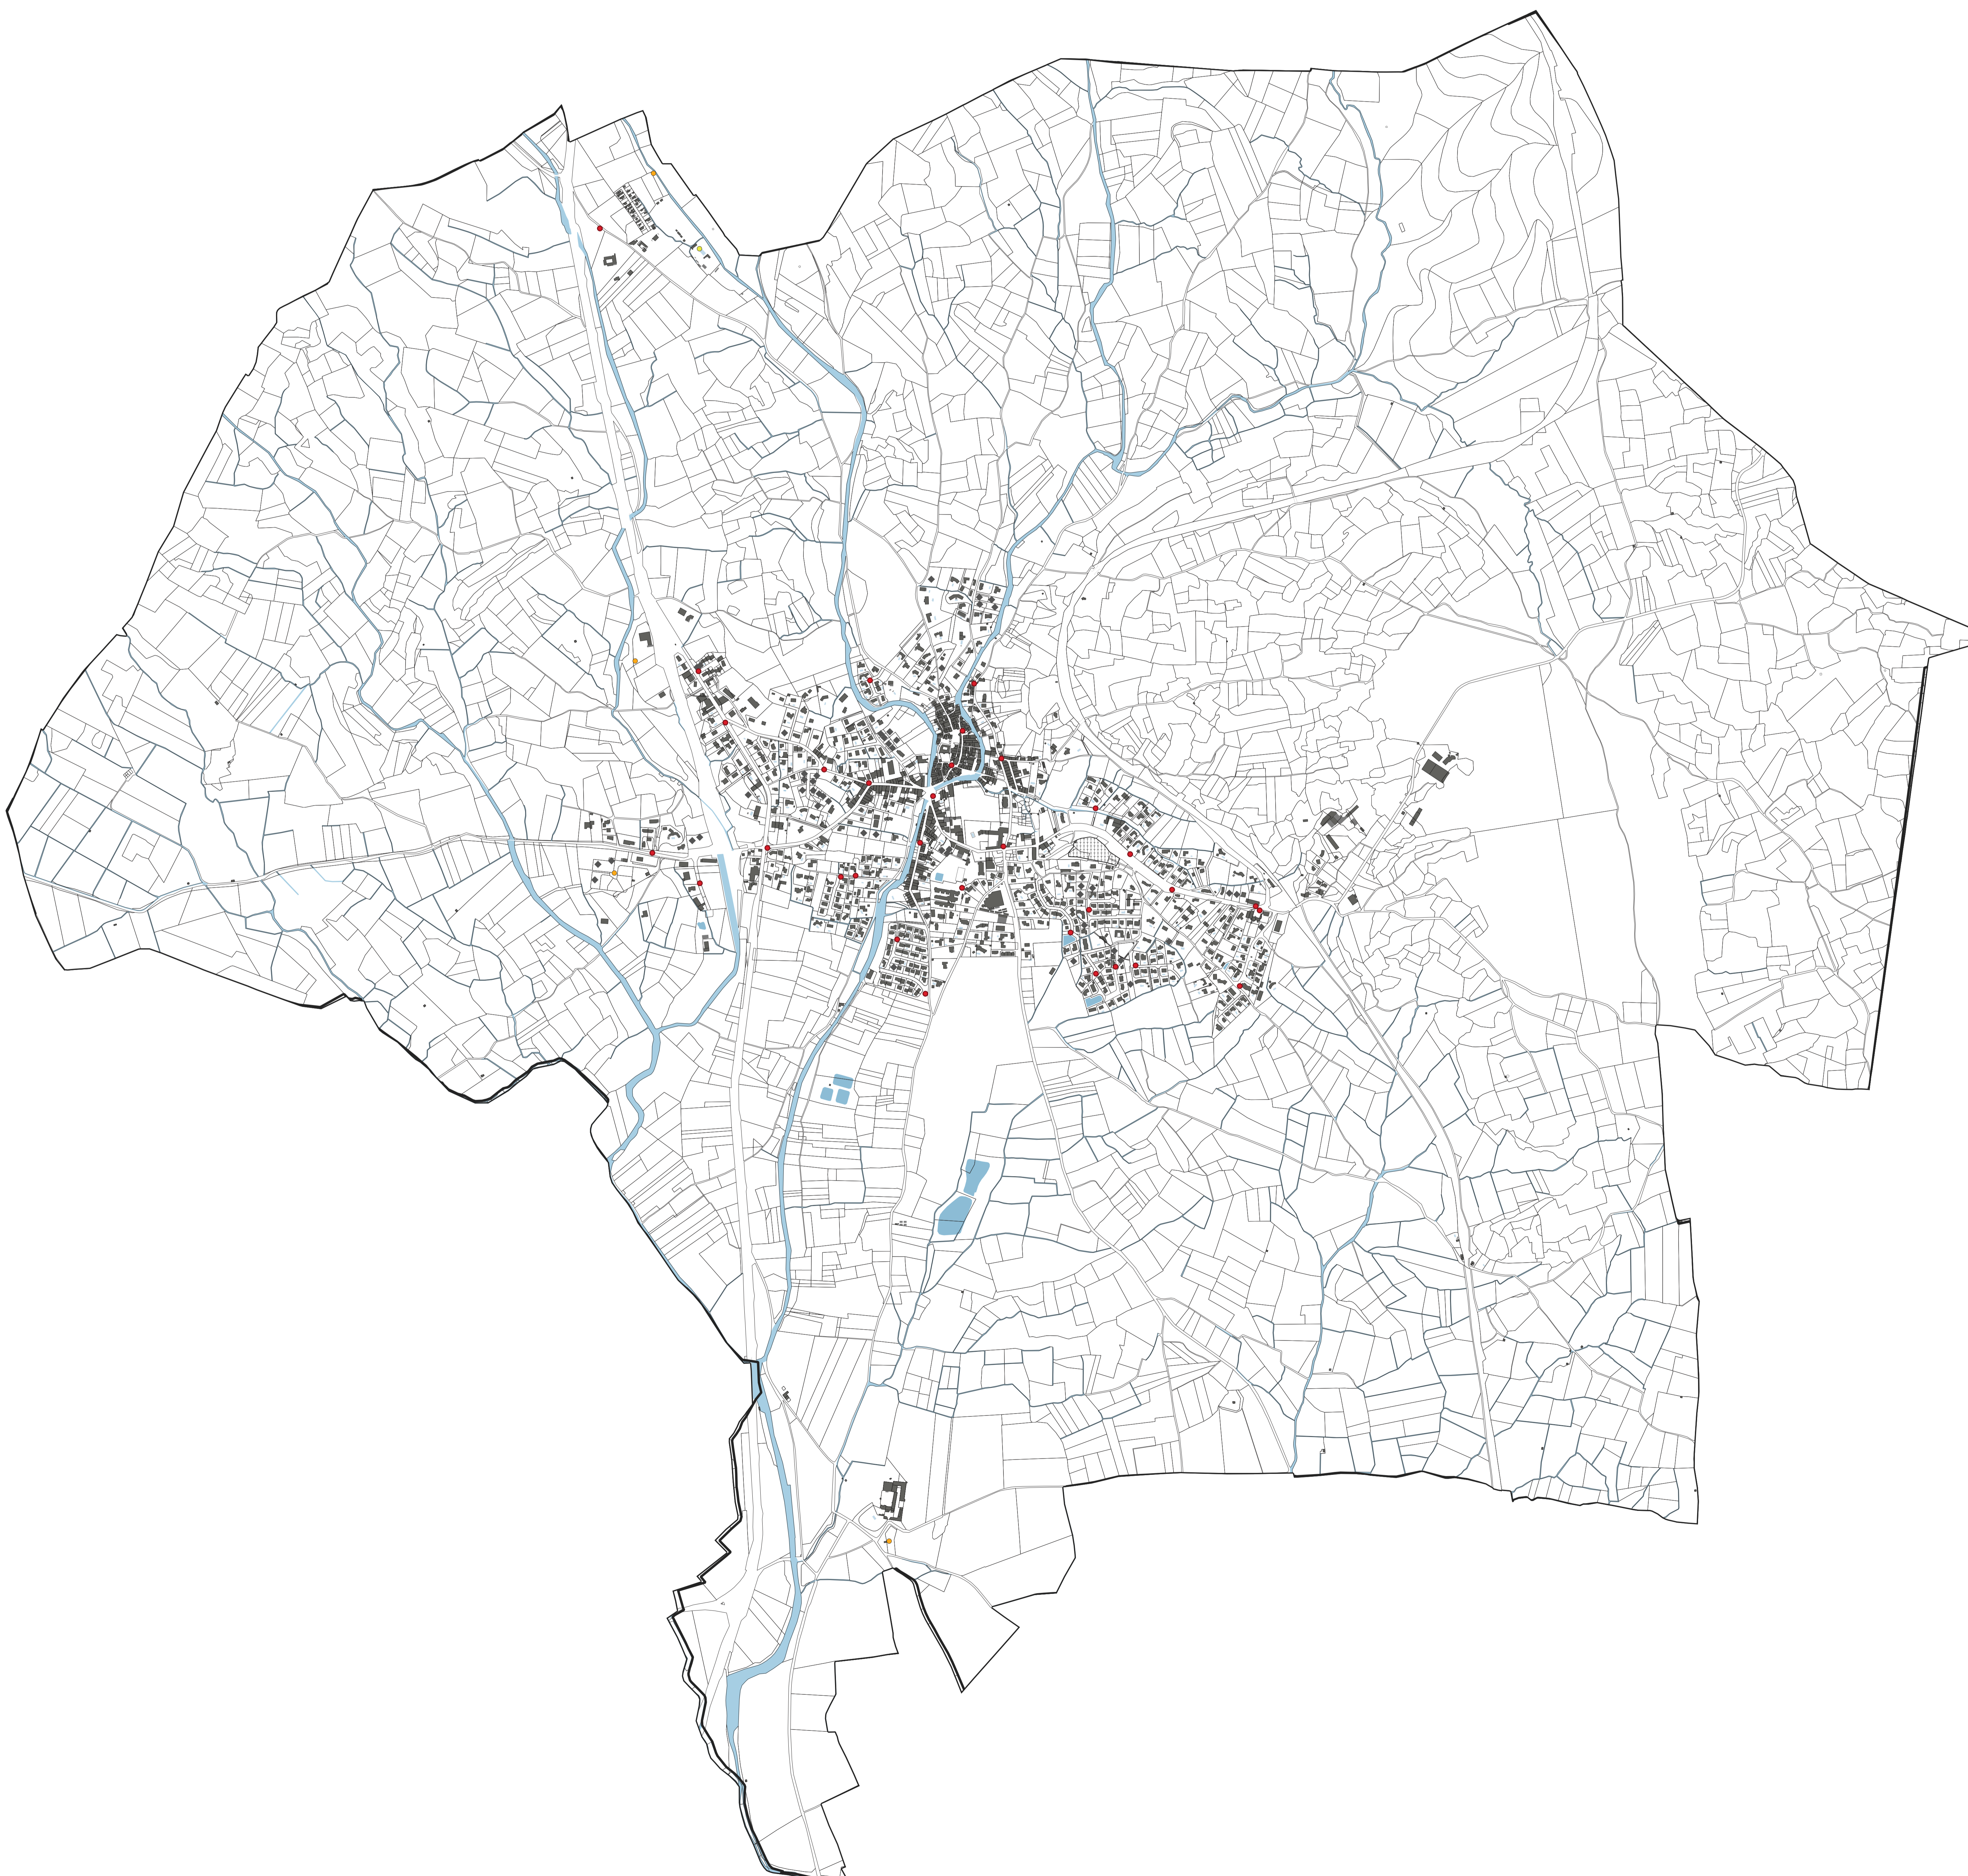

PLAN LOCAL D'URBANISME INTERCOMMUNAL

PLAN DEFENSE INCENDIE

LÉGENDE:
Points d'eau incendie
● Poteau incendie
● Borne incendie
● Réserve ou citerne
● Point d'aspiration

0 250 500 m