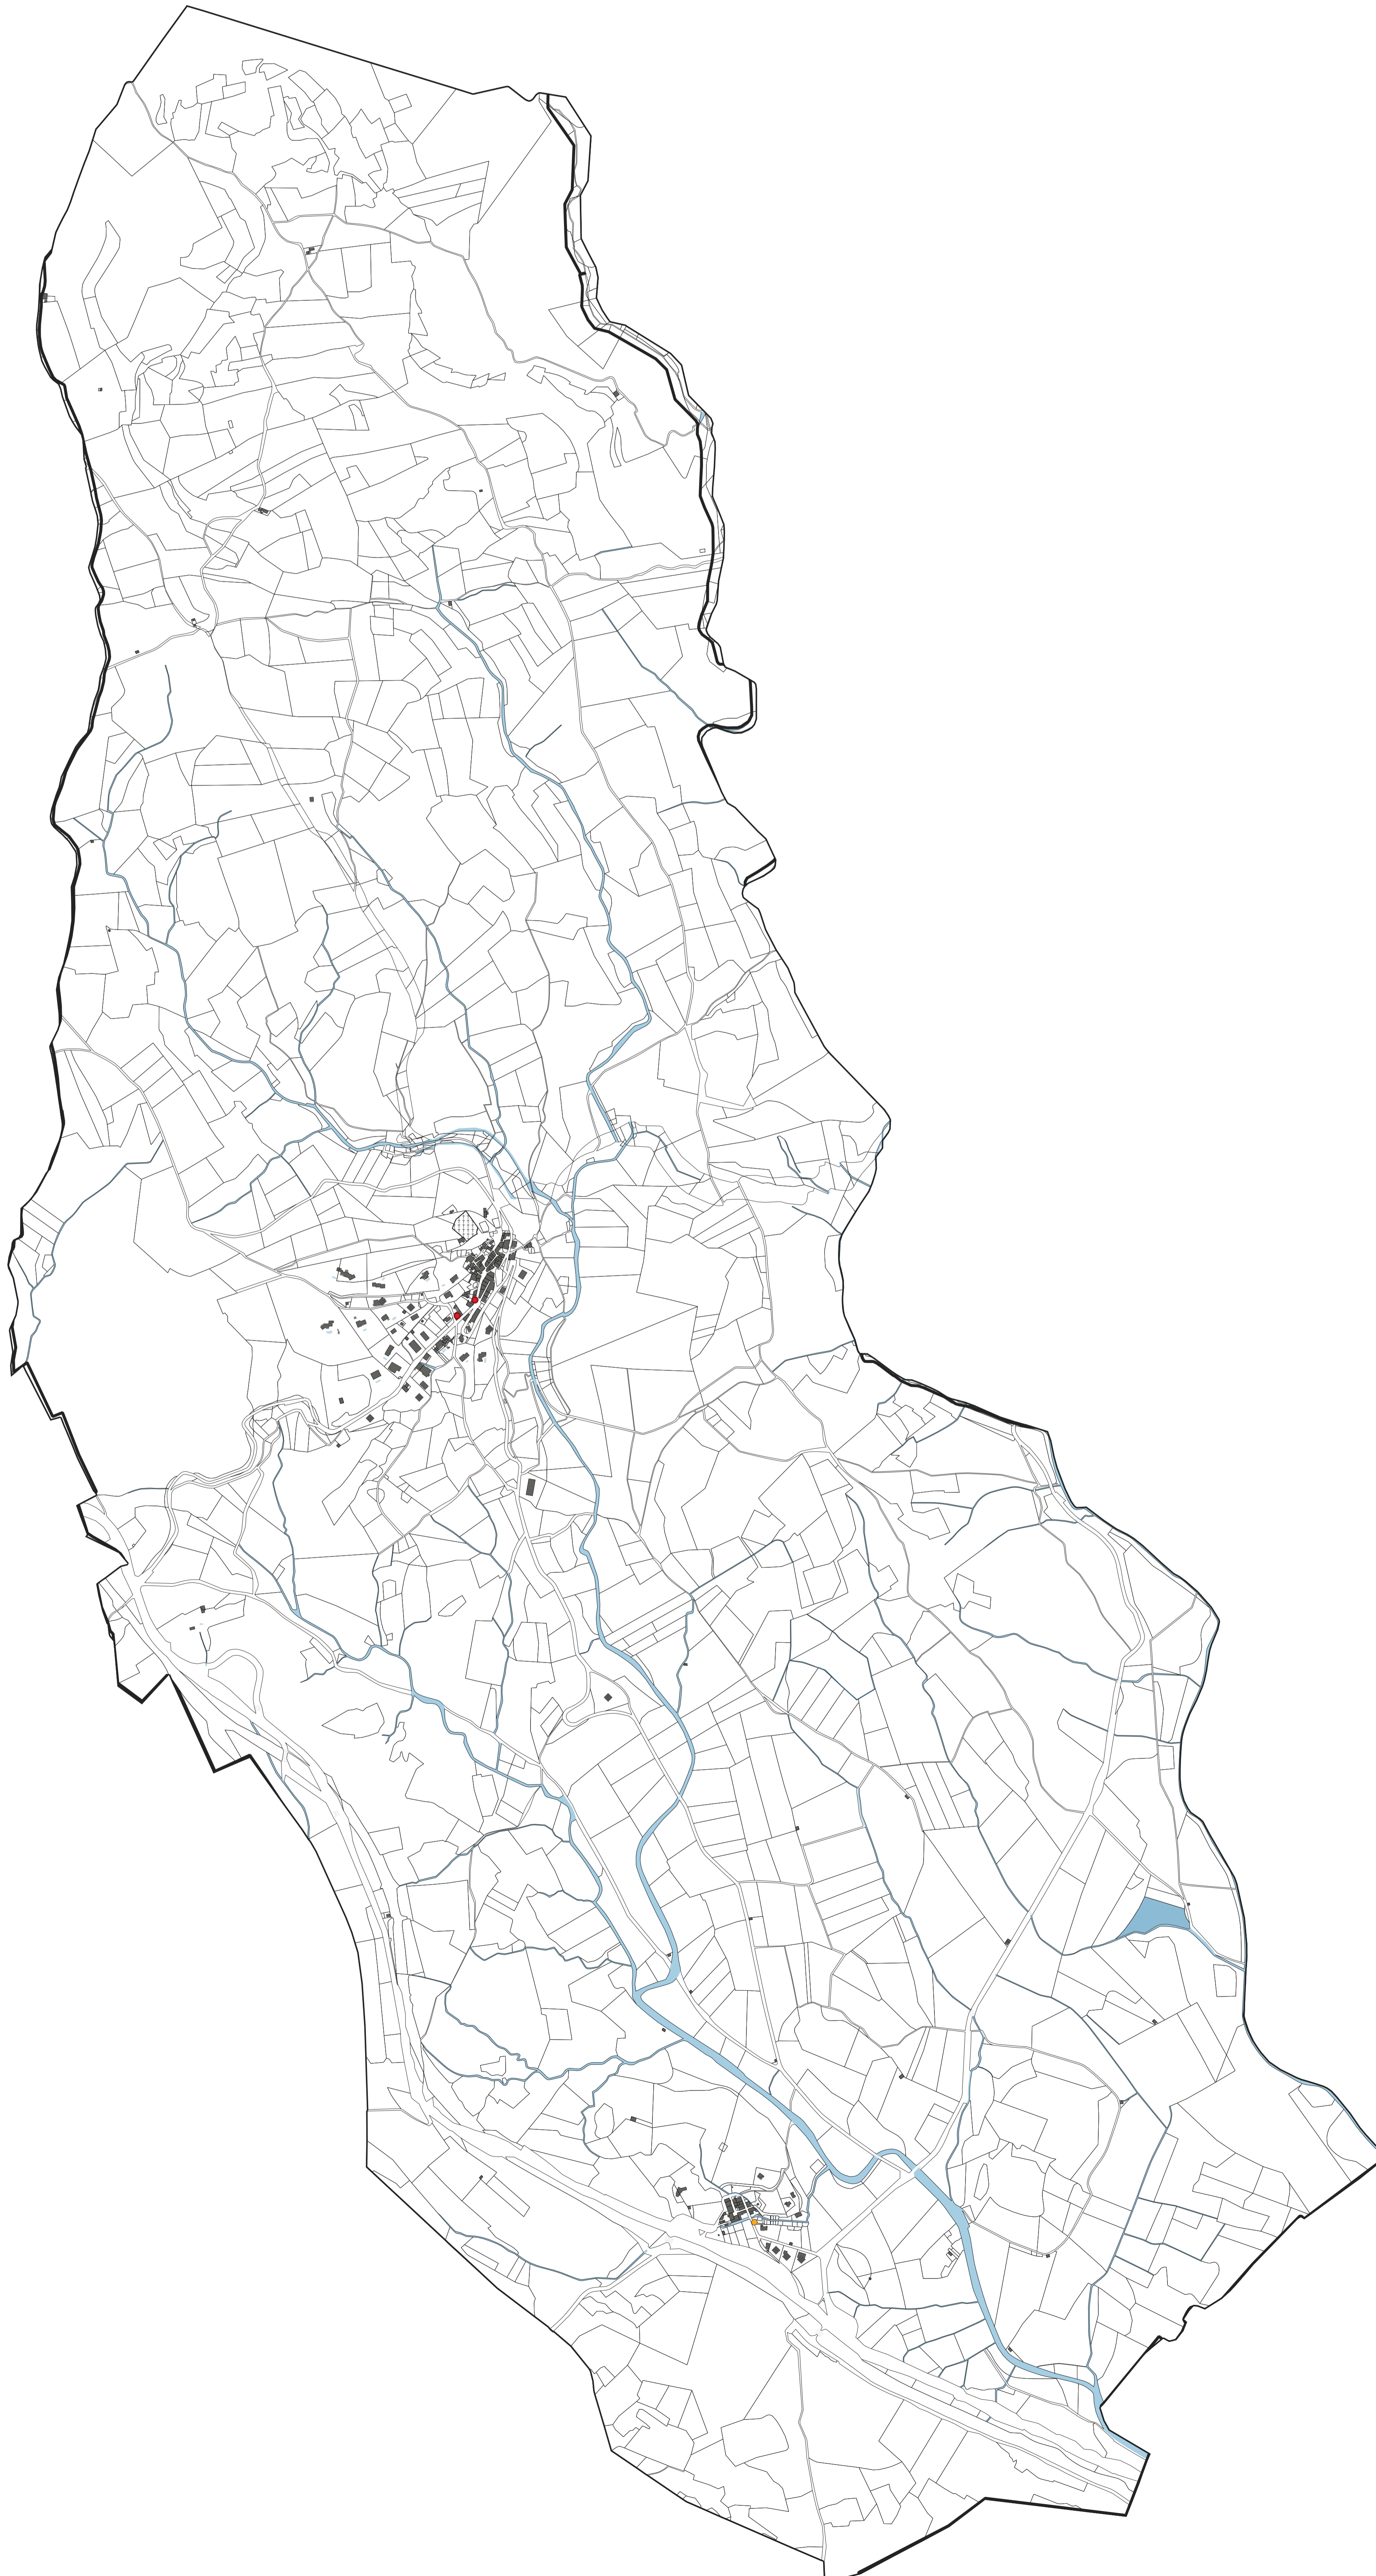

PLAN LOCAL D'URBANISME INTERCOMMUNAL

PLAN DEFENSE INCENDIE

0 250 500 m