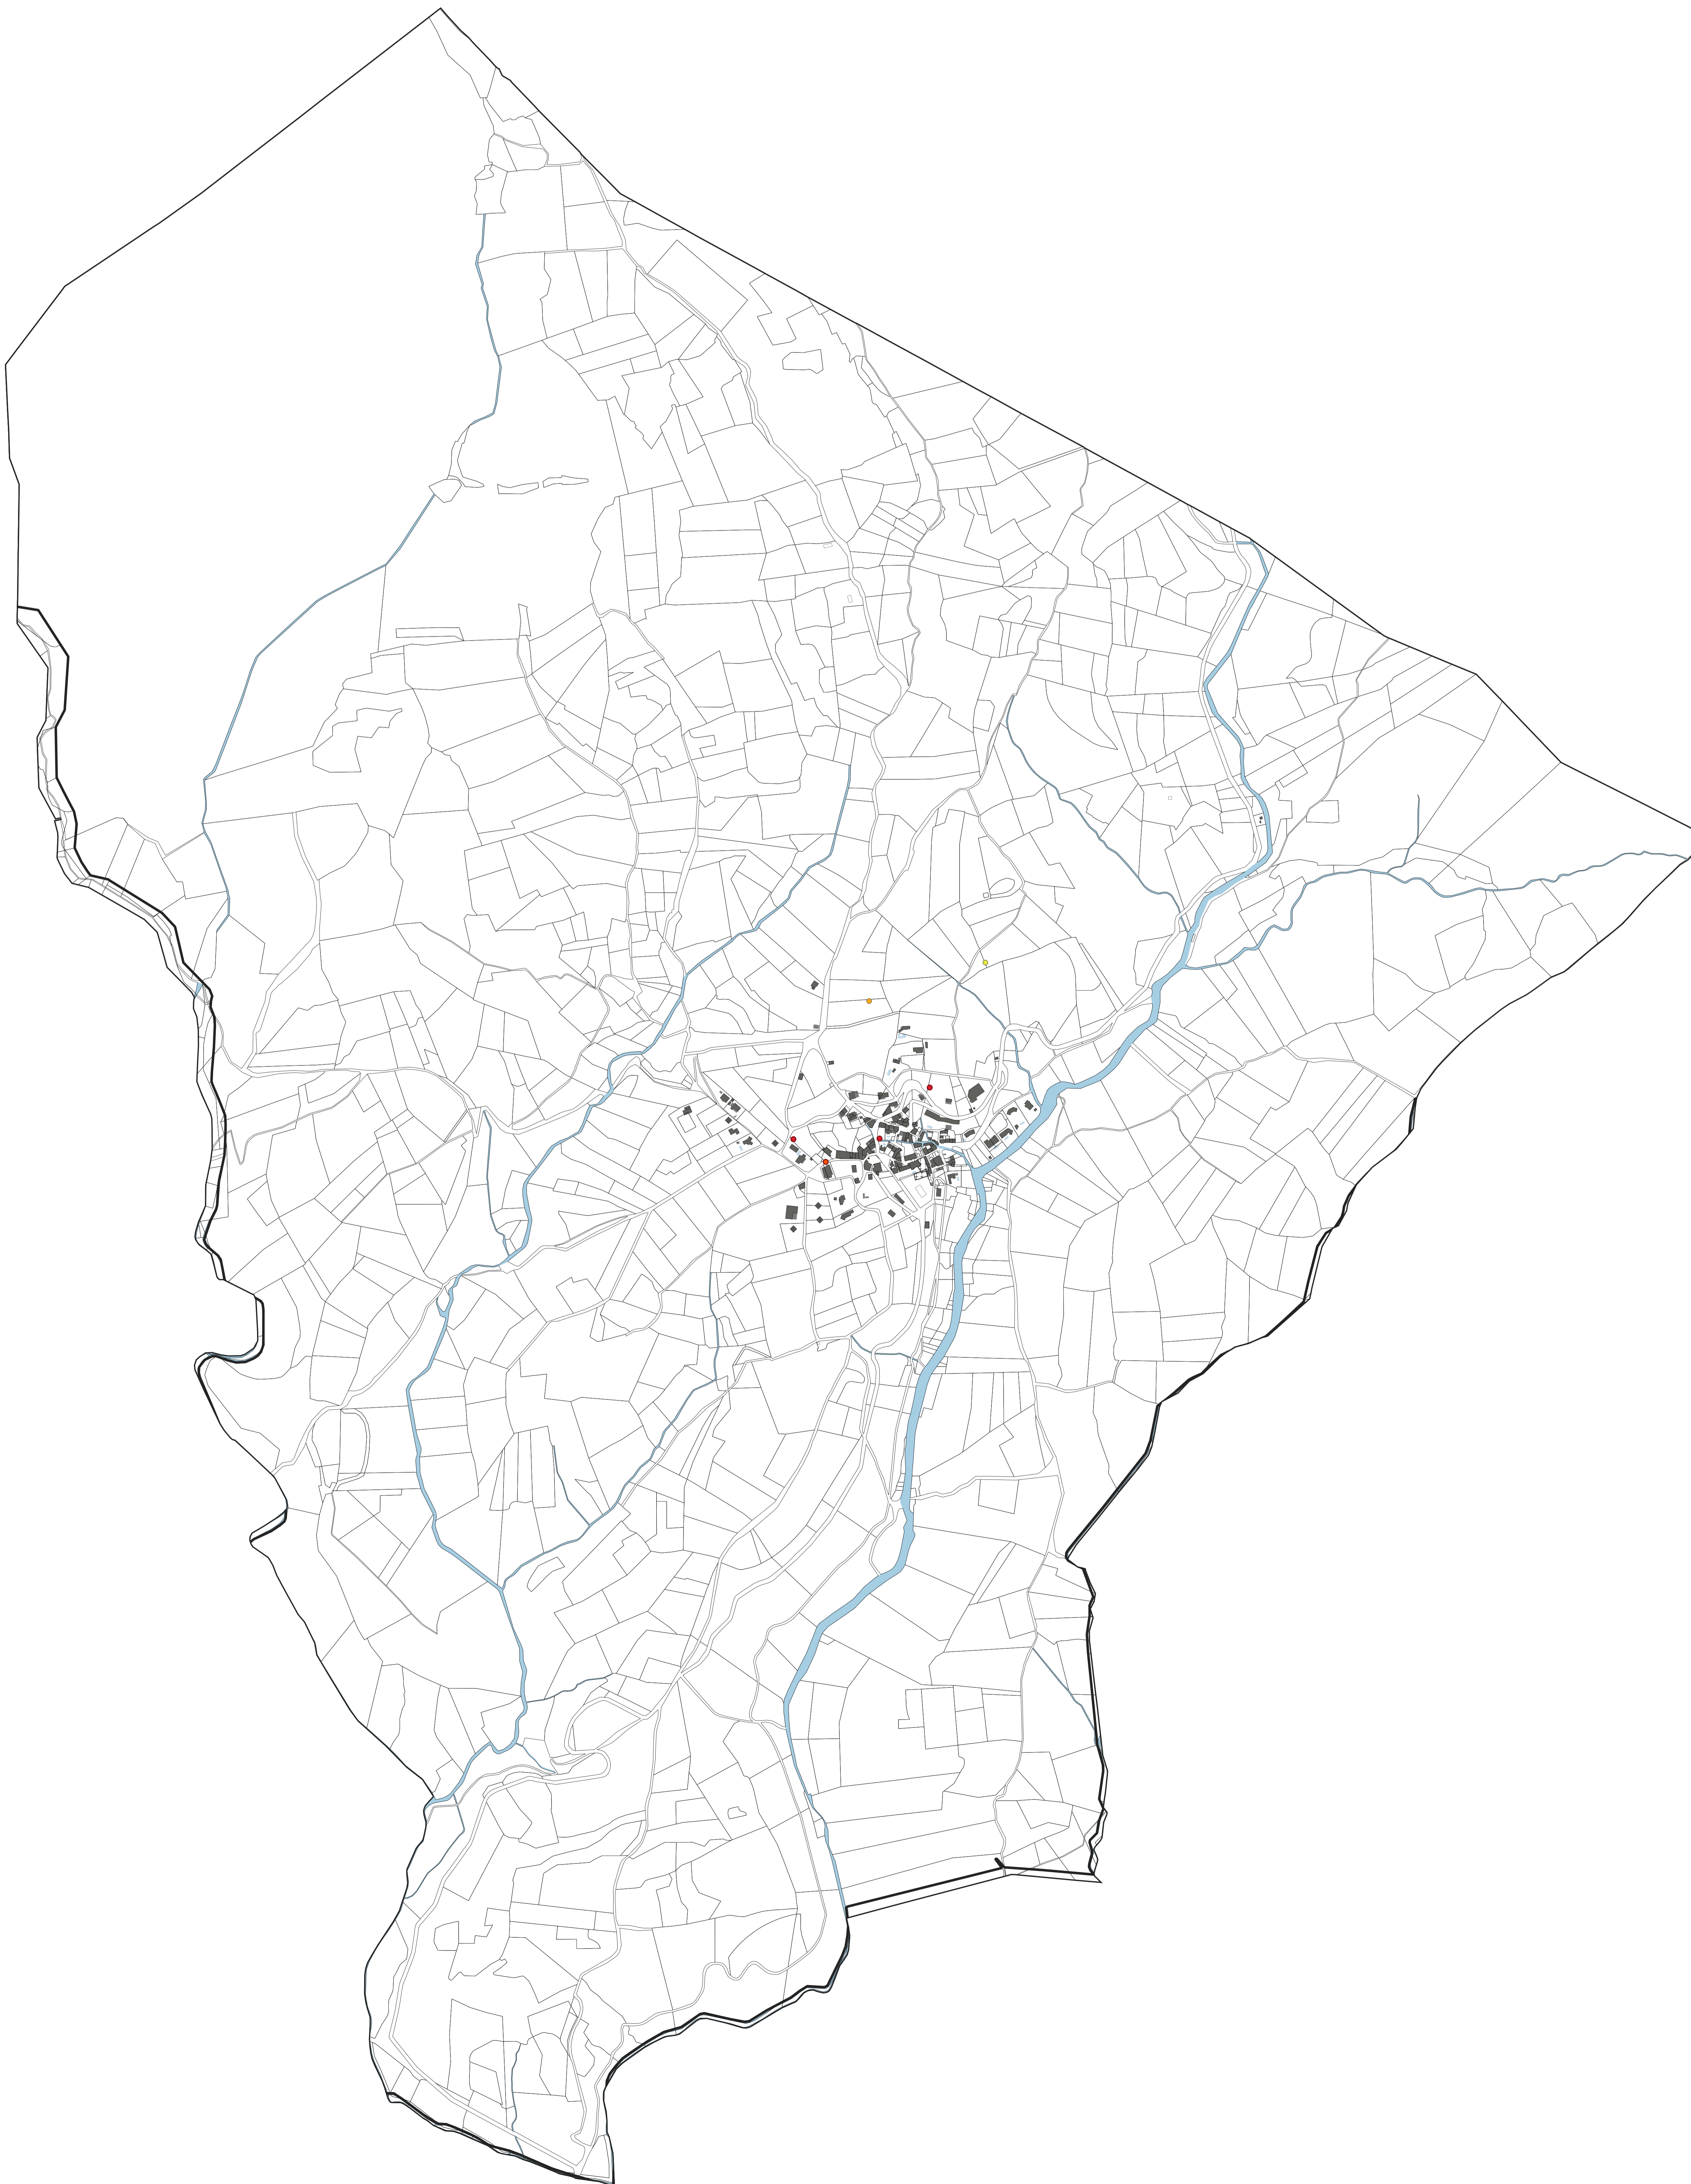

PLAN LOCAL D'URBANISME INTERCOMMUNAL

PLAN DEFENSE INCENDIE

0 250 500 m