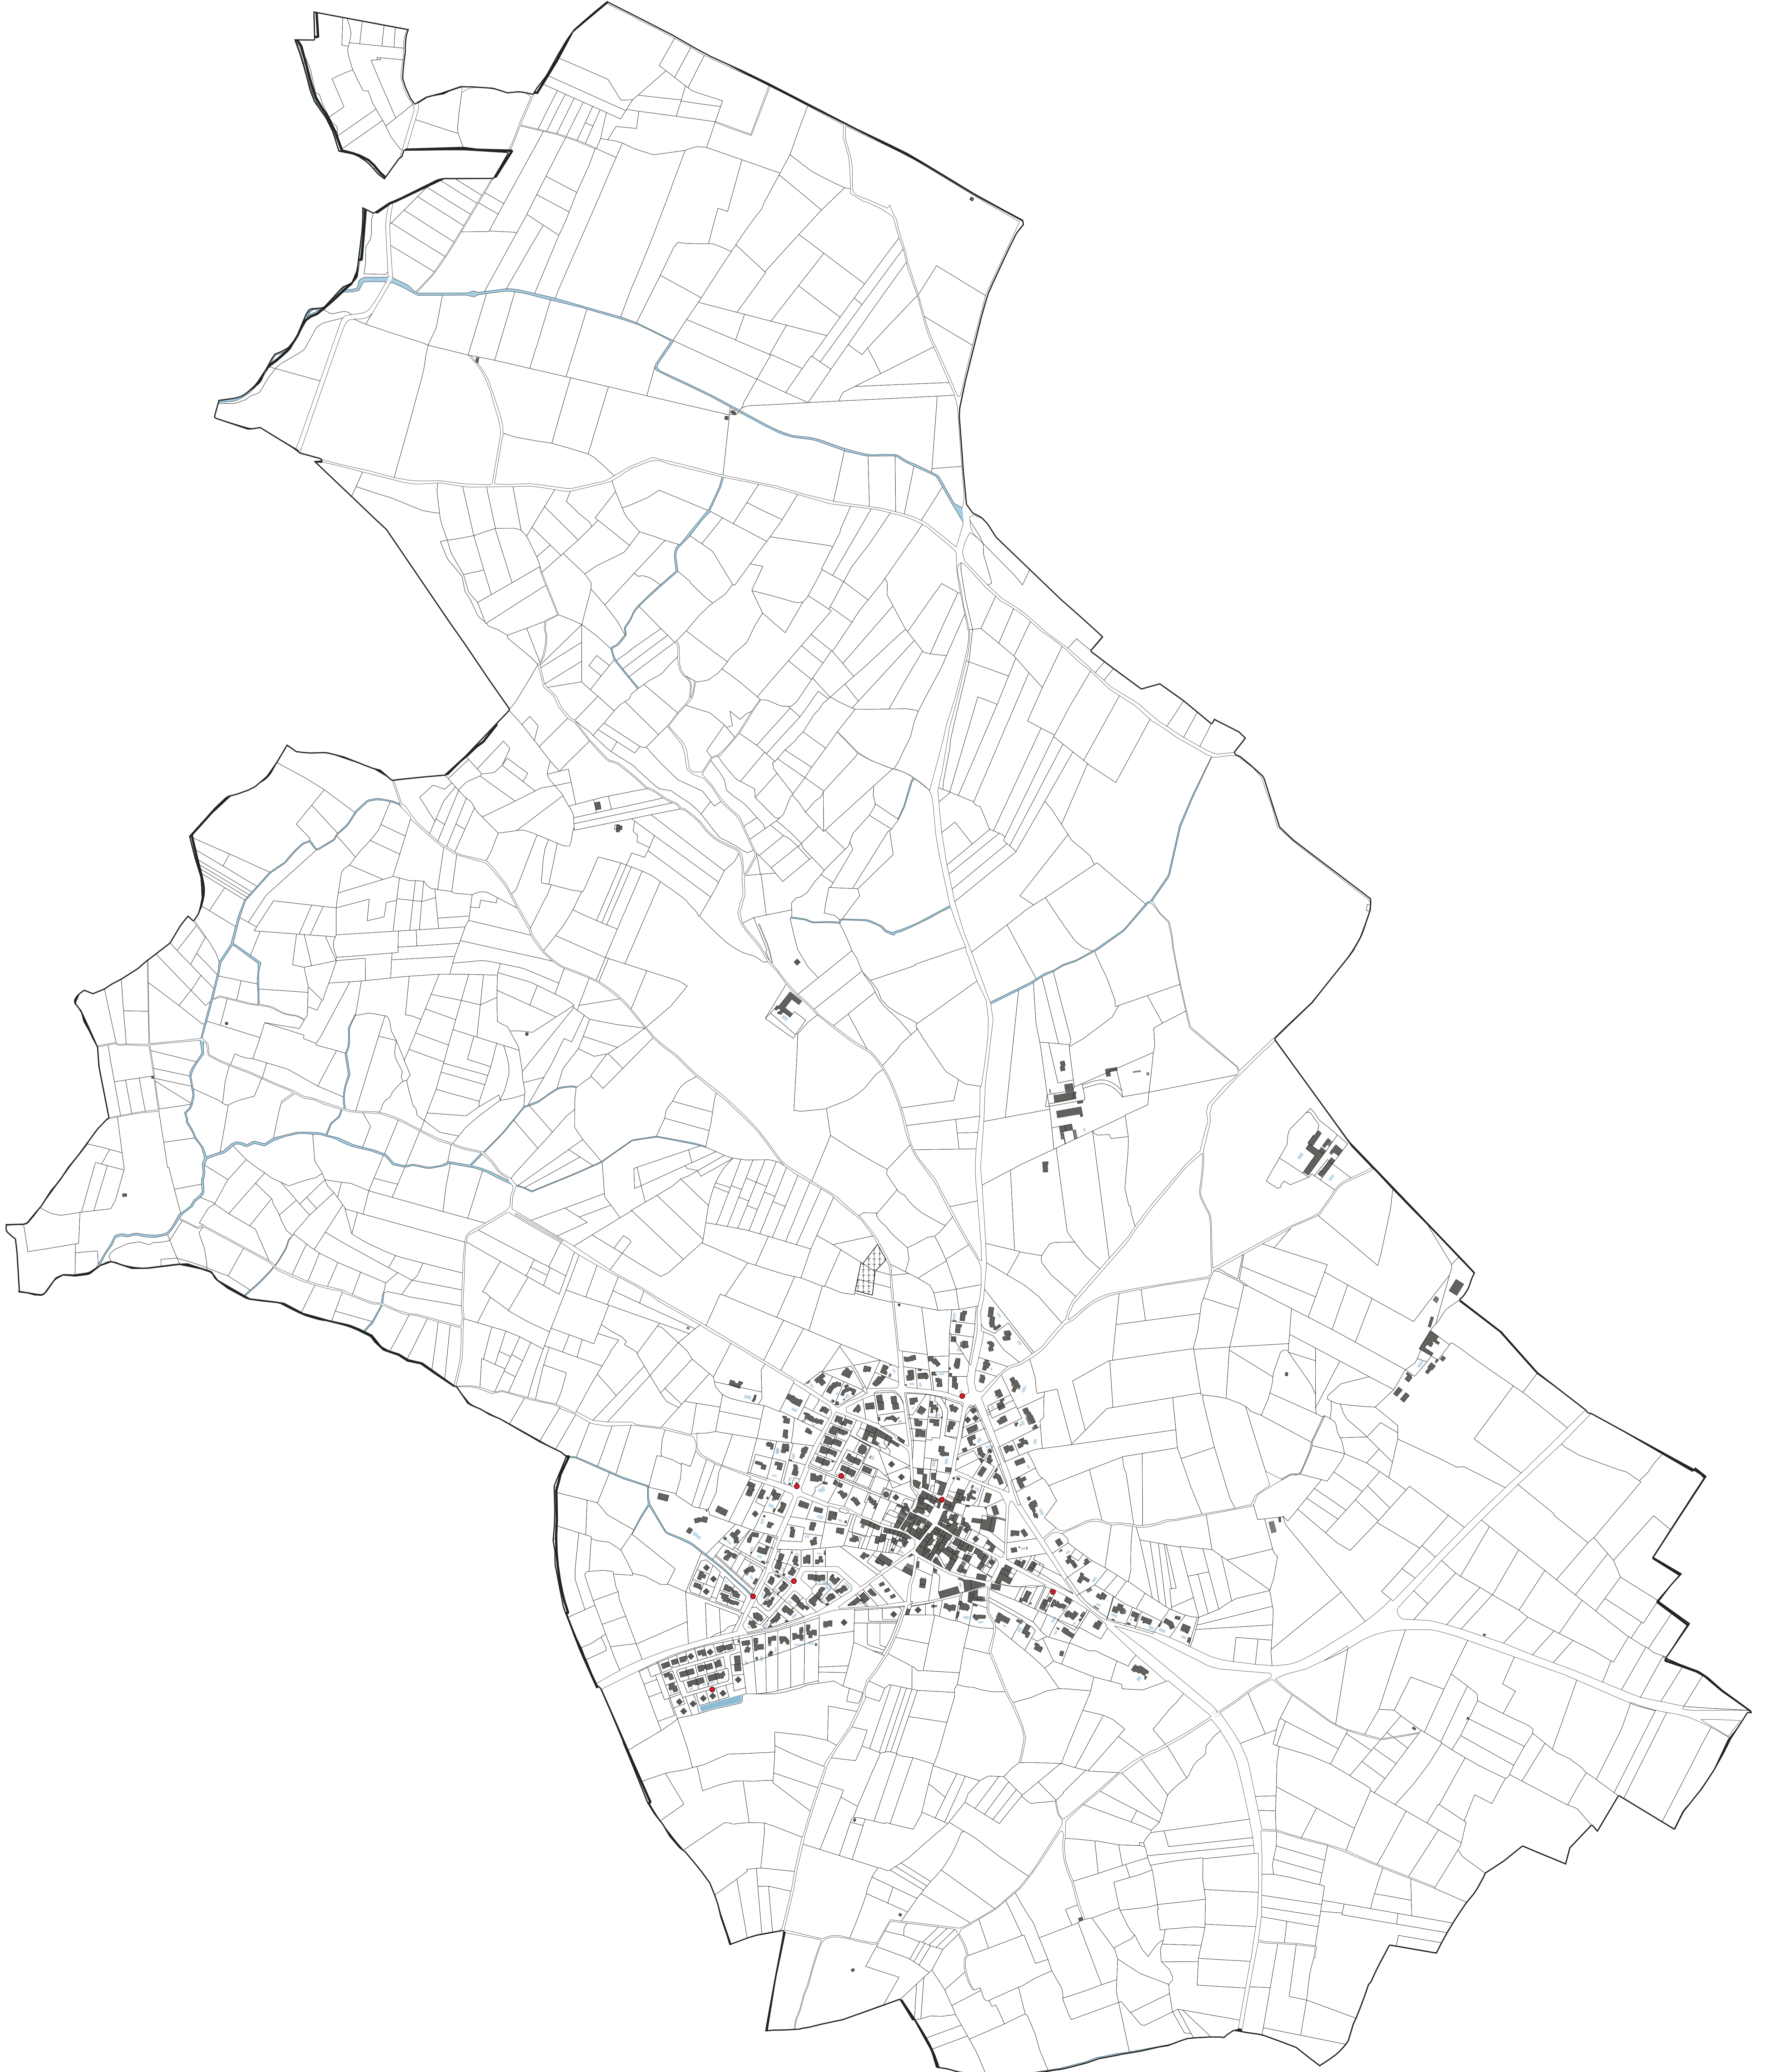

PLAN LOCAL D'URBANISME INTERCOMMUNAL

PLAN DEFENSE INCENDIE

LEGENDE:

0 250 500 m