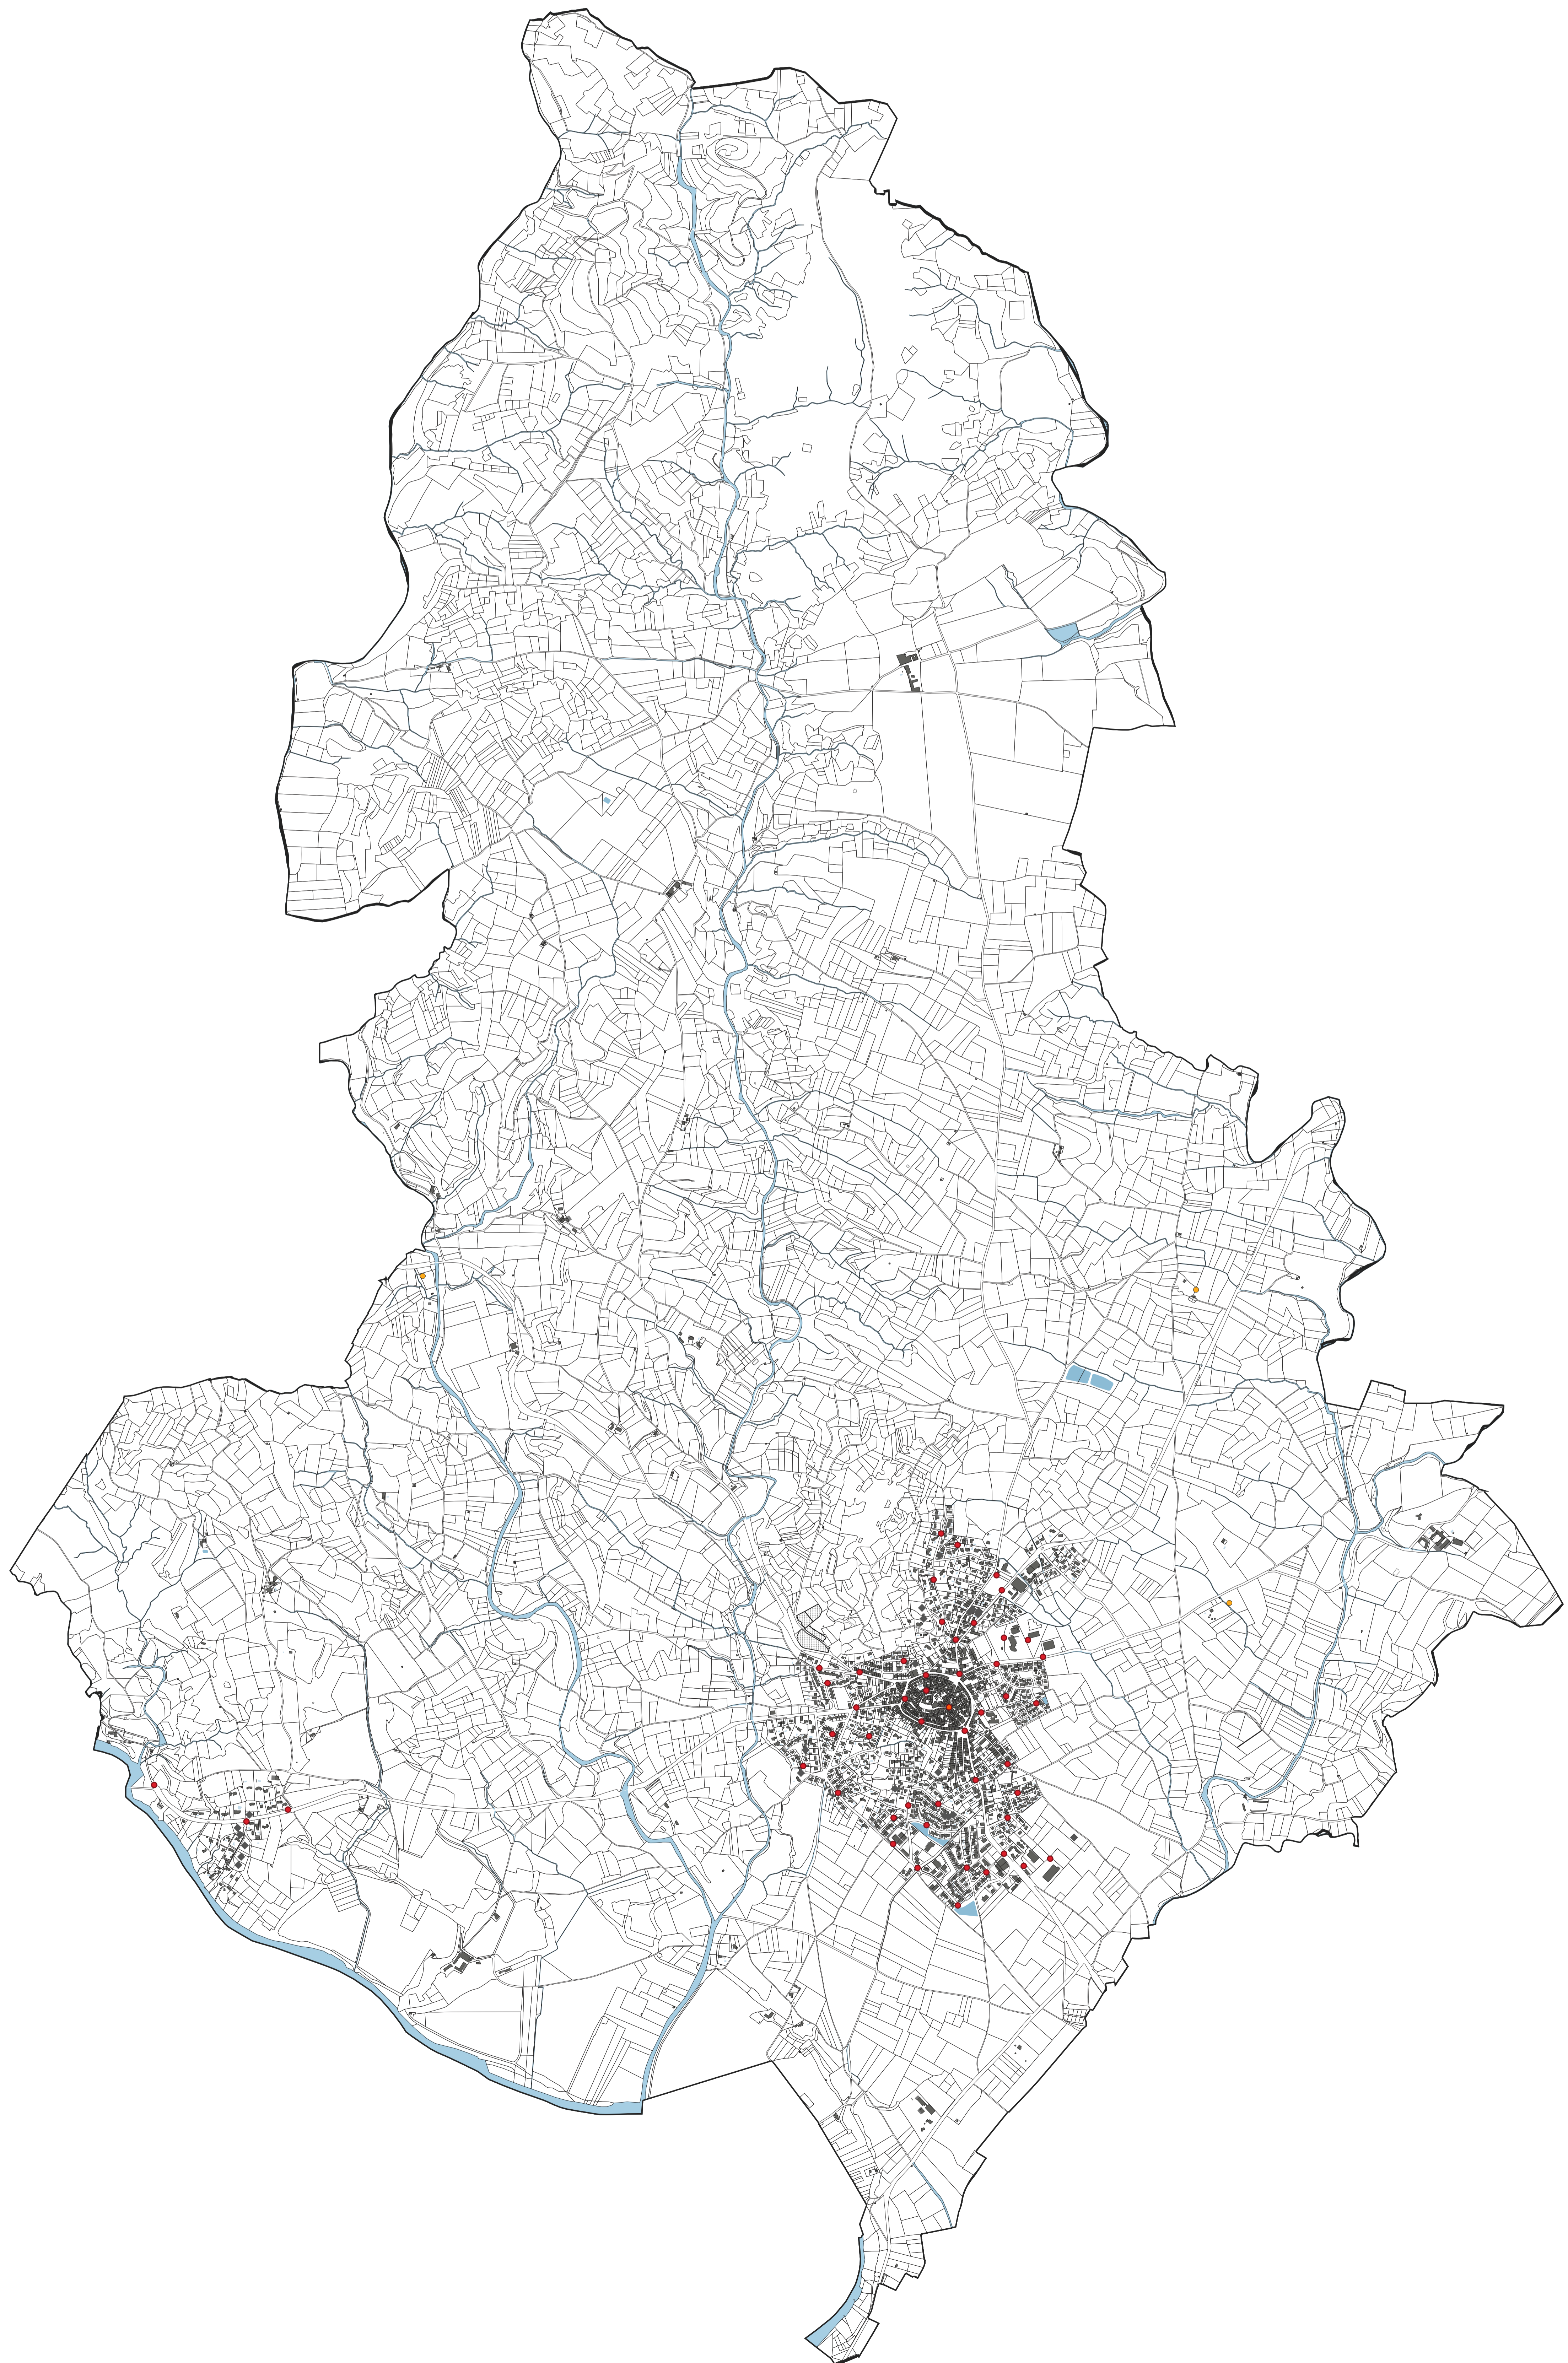

PLAN LOCAL D'URBANISME INTERCOMMUNAL

PLAN DEFENSE INCENDIE

LEGENDE:

0 250 500 m