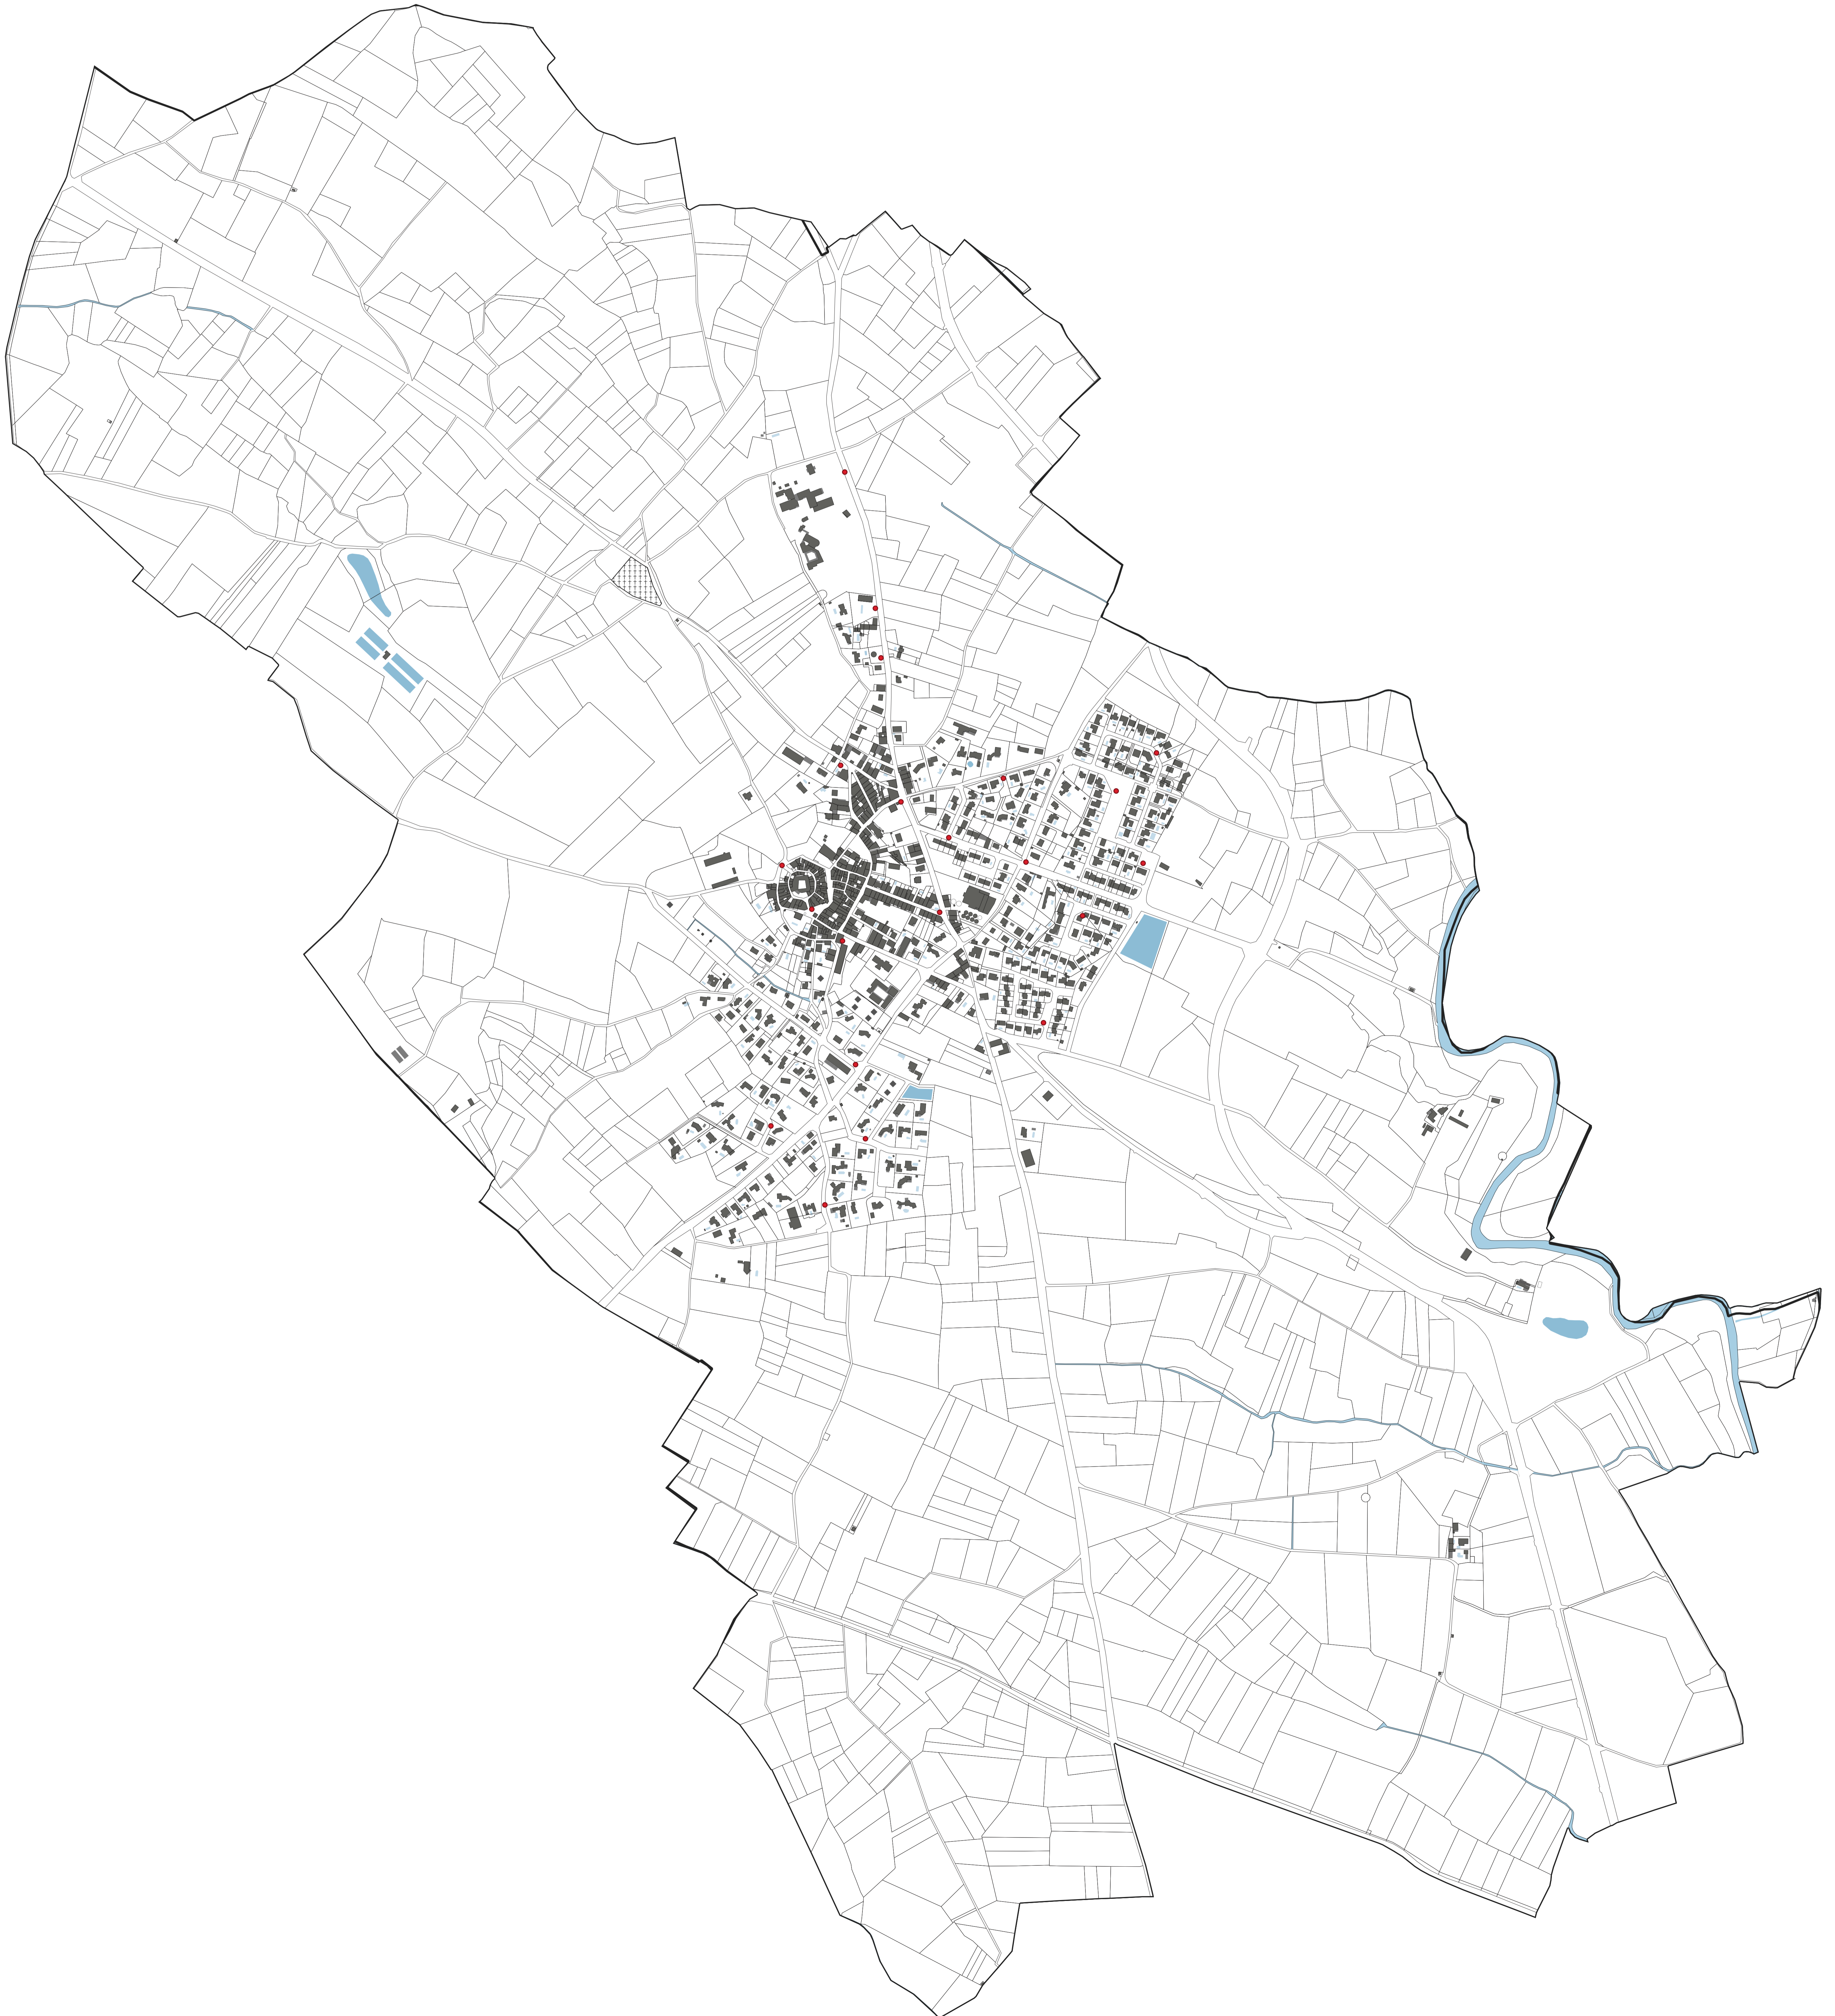

PLAN LOCAL D'URBANISME INTERCOMMUNAL

PLAN DEFENSE INCENDIE

0 250 500 m