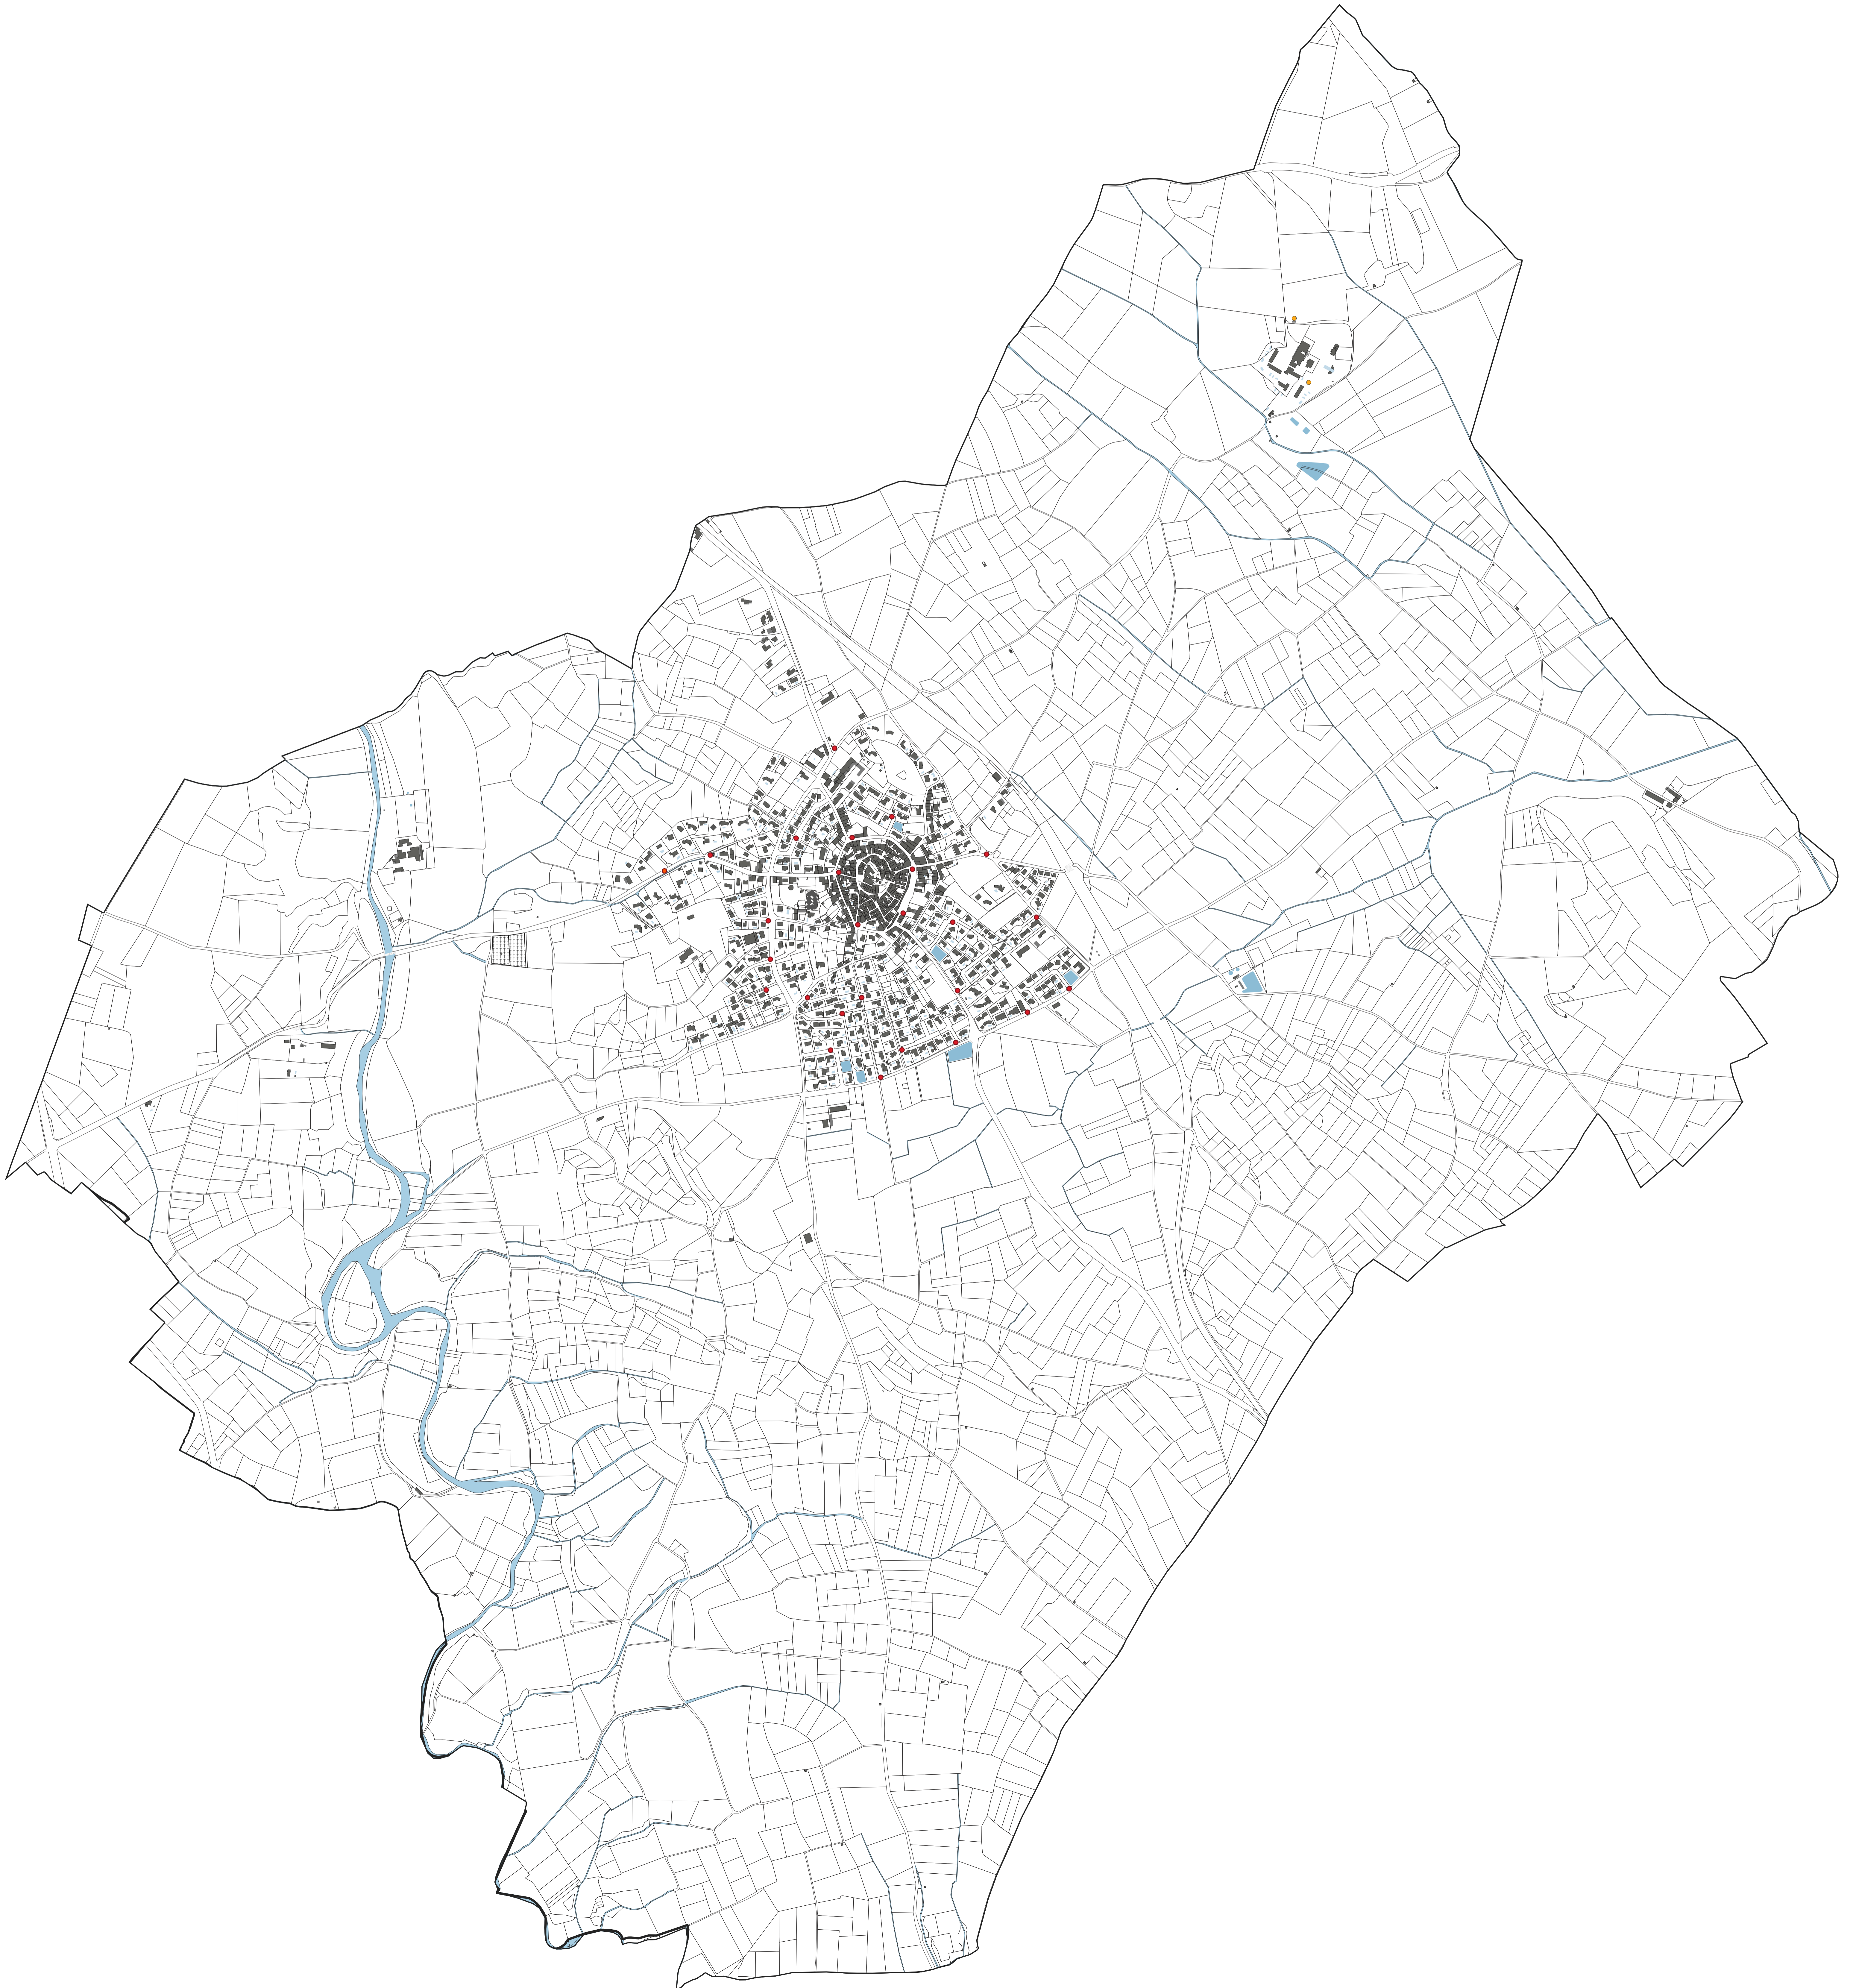

PLAN LOCAL D'URBANISME INTERCOMMUNAL

PLAN DEFENSE INCENDIE

1. **LÉGENDE:**
2. Points d'eau incendie
   - Poteau incendie
   - Borne incendie
   - Réserve ou citerne
   - Point d'aspiration

0 250 500 m