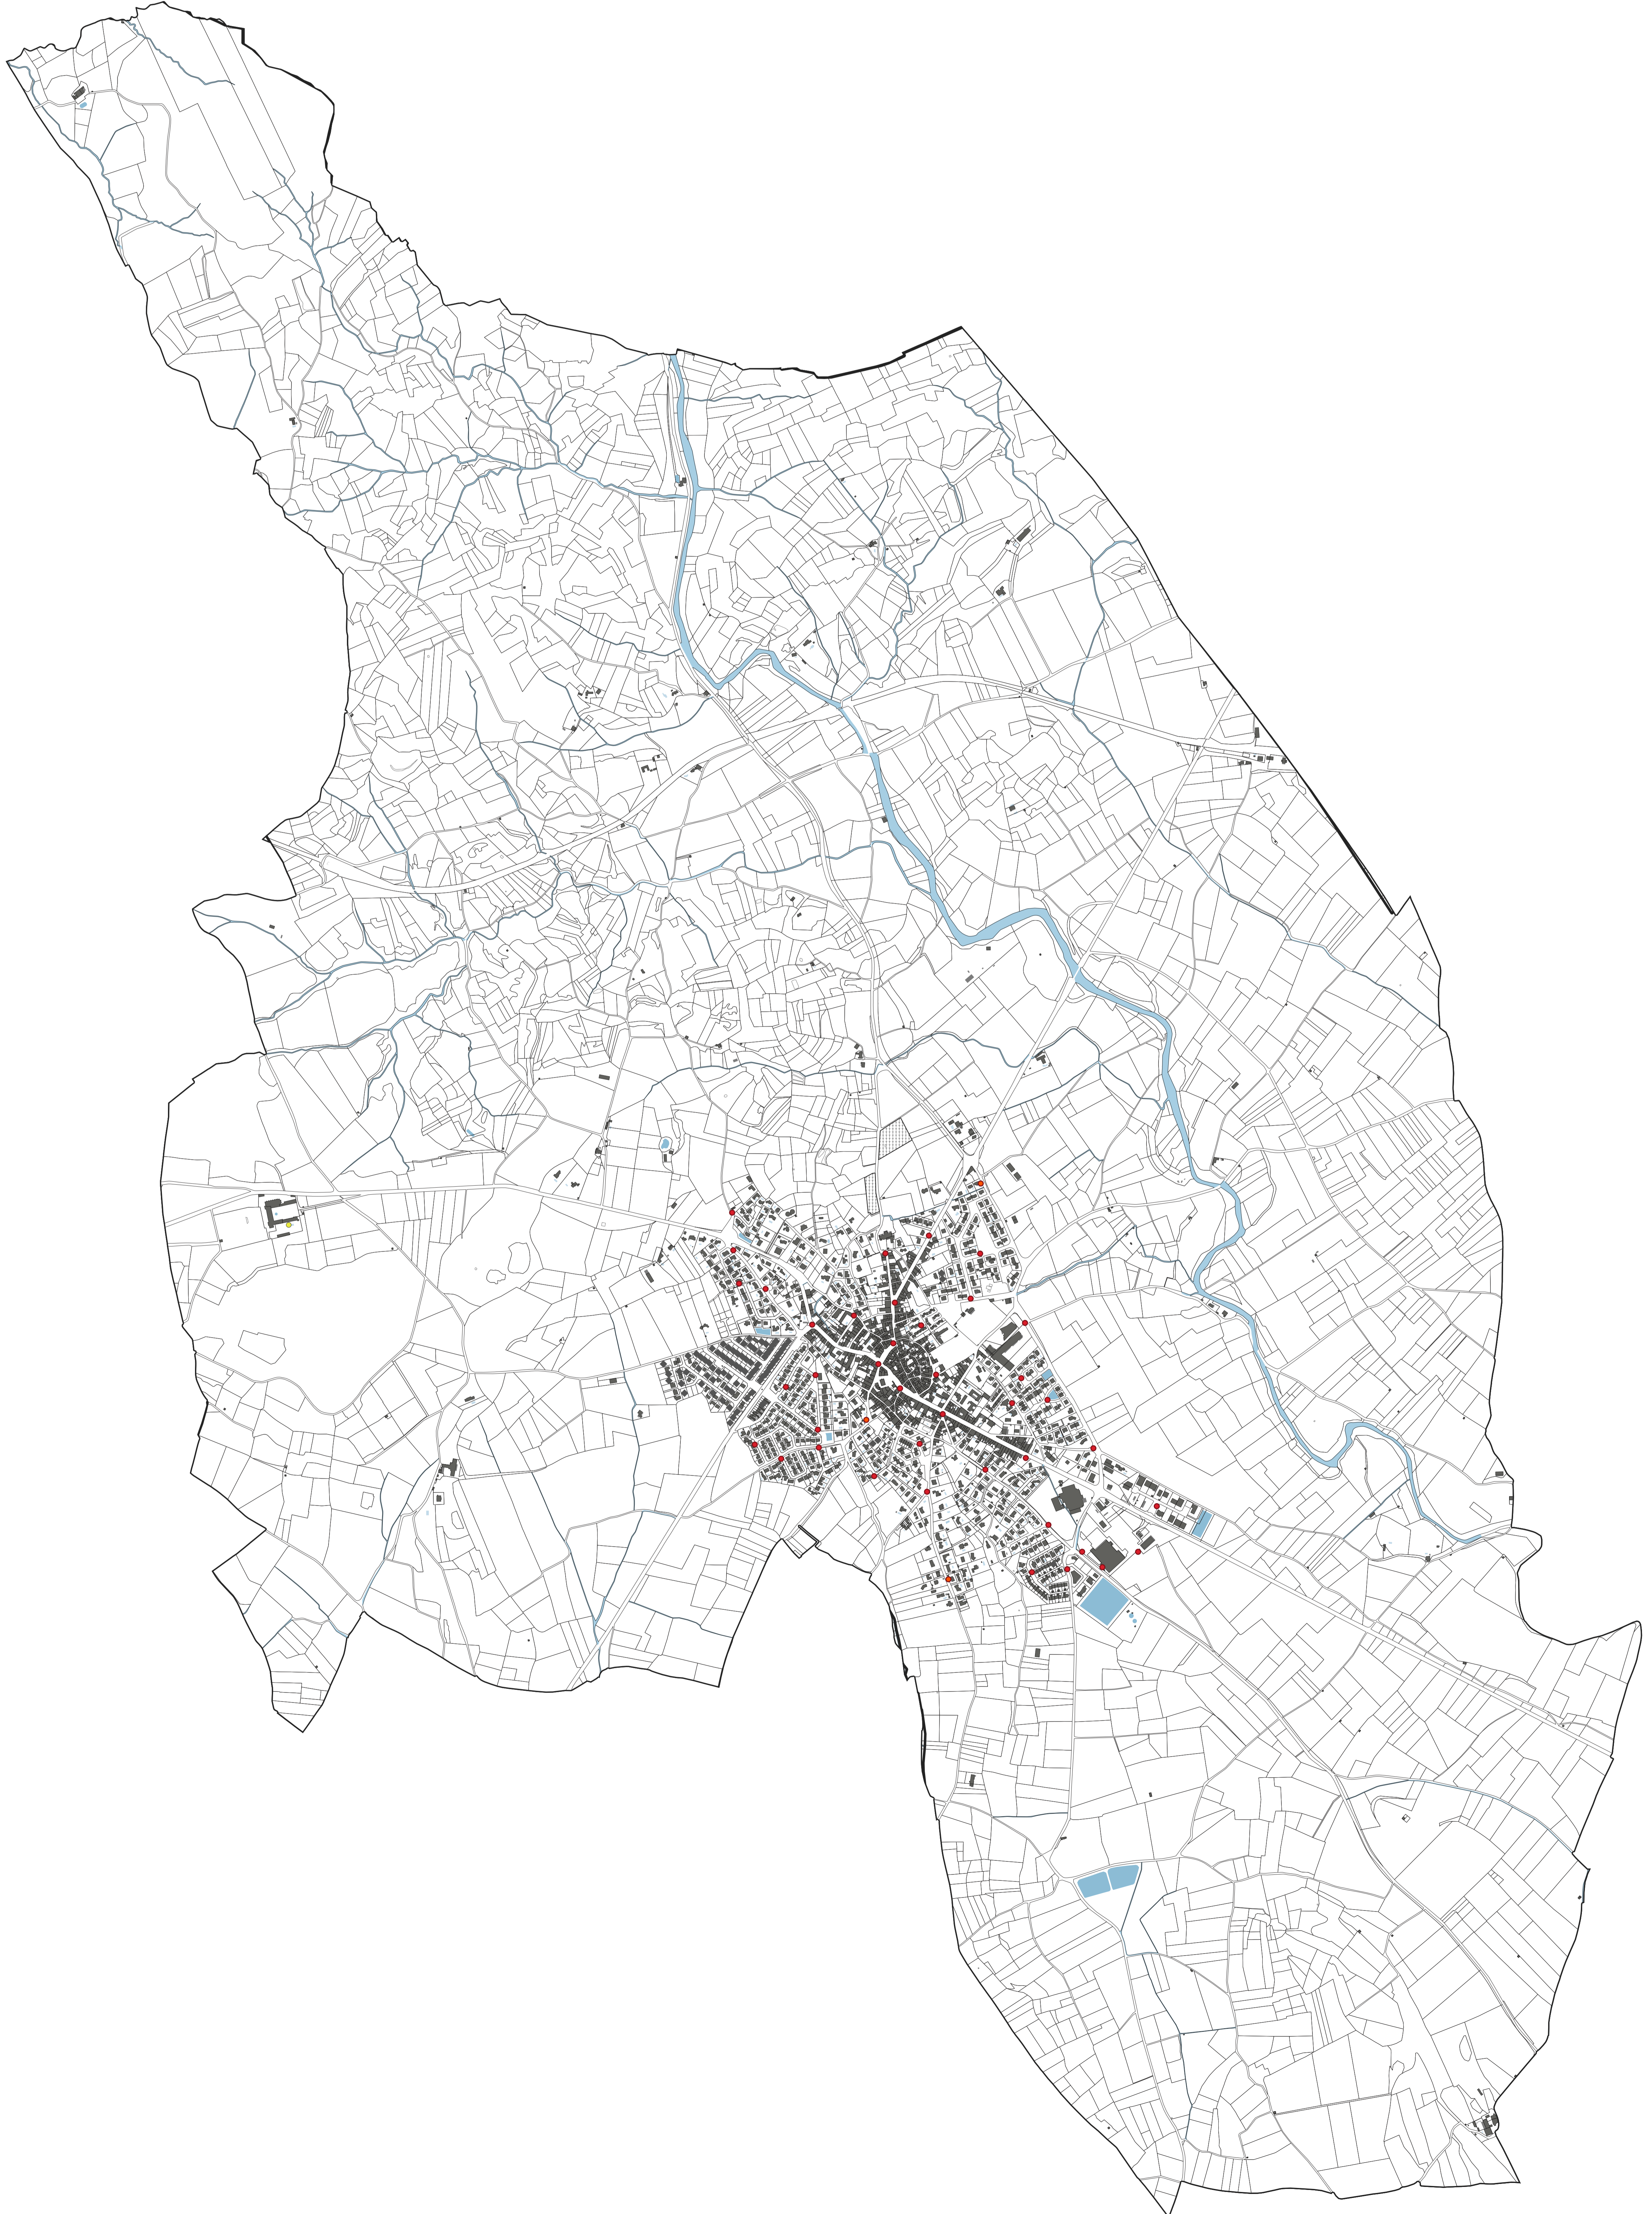

PLAN LOCAL D'URBANISME INTERCOMMUNAL

0 250 500 m

PLAN DEFENSE INCENDIE