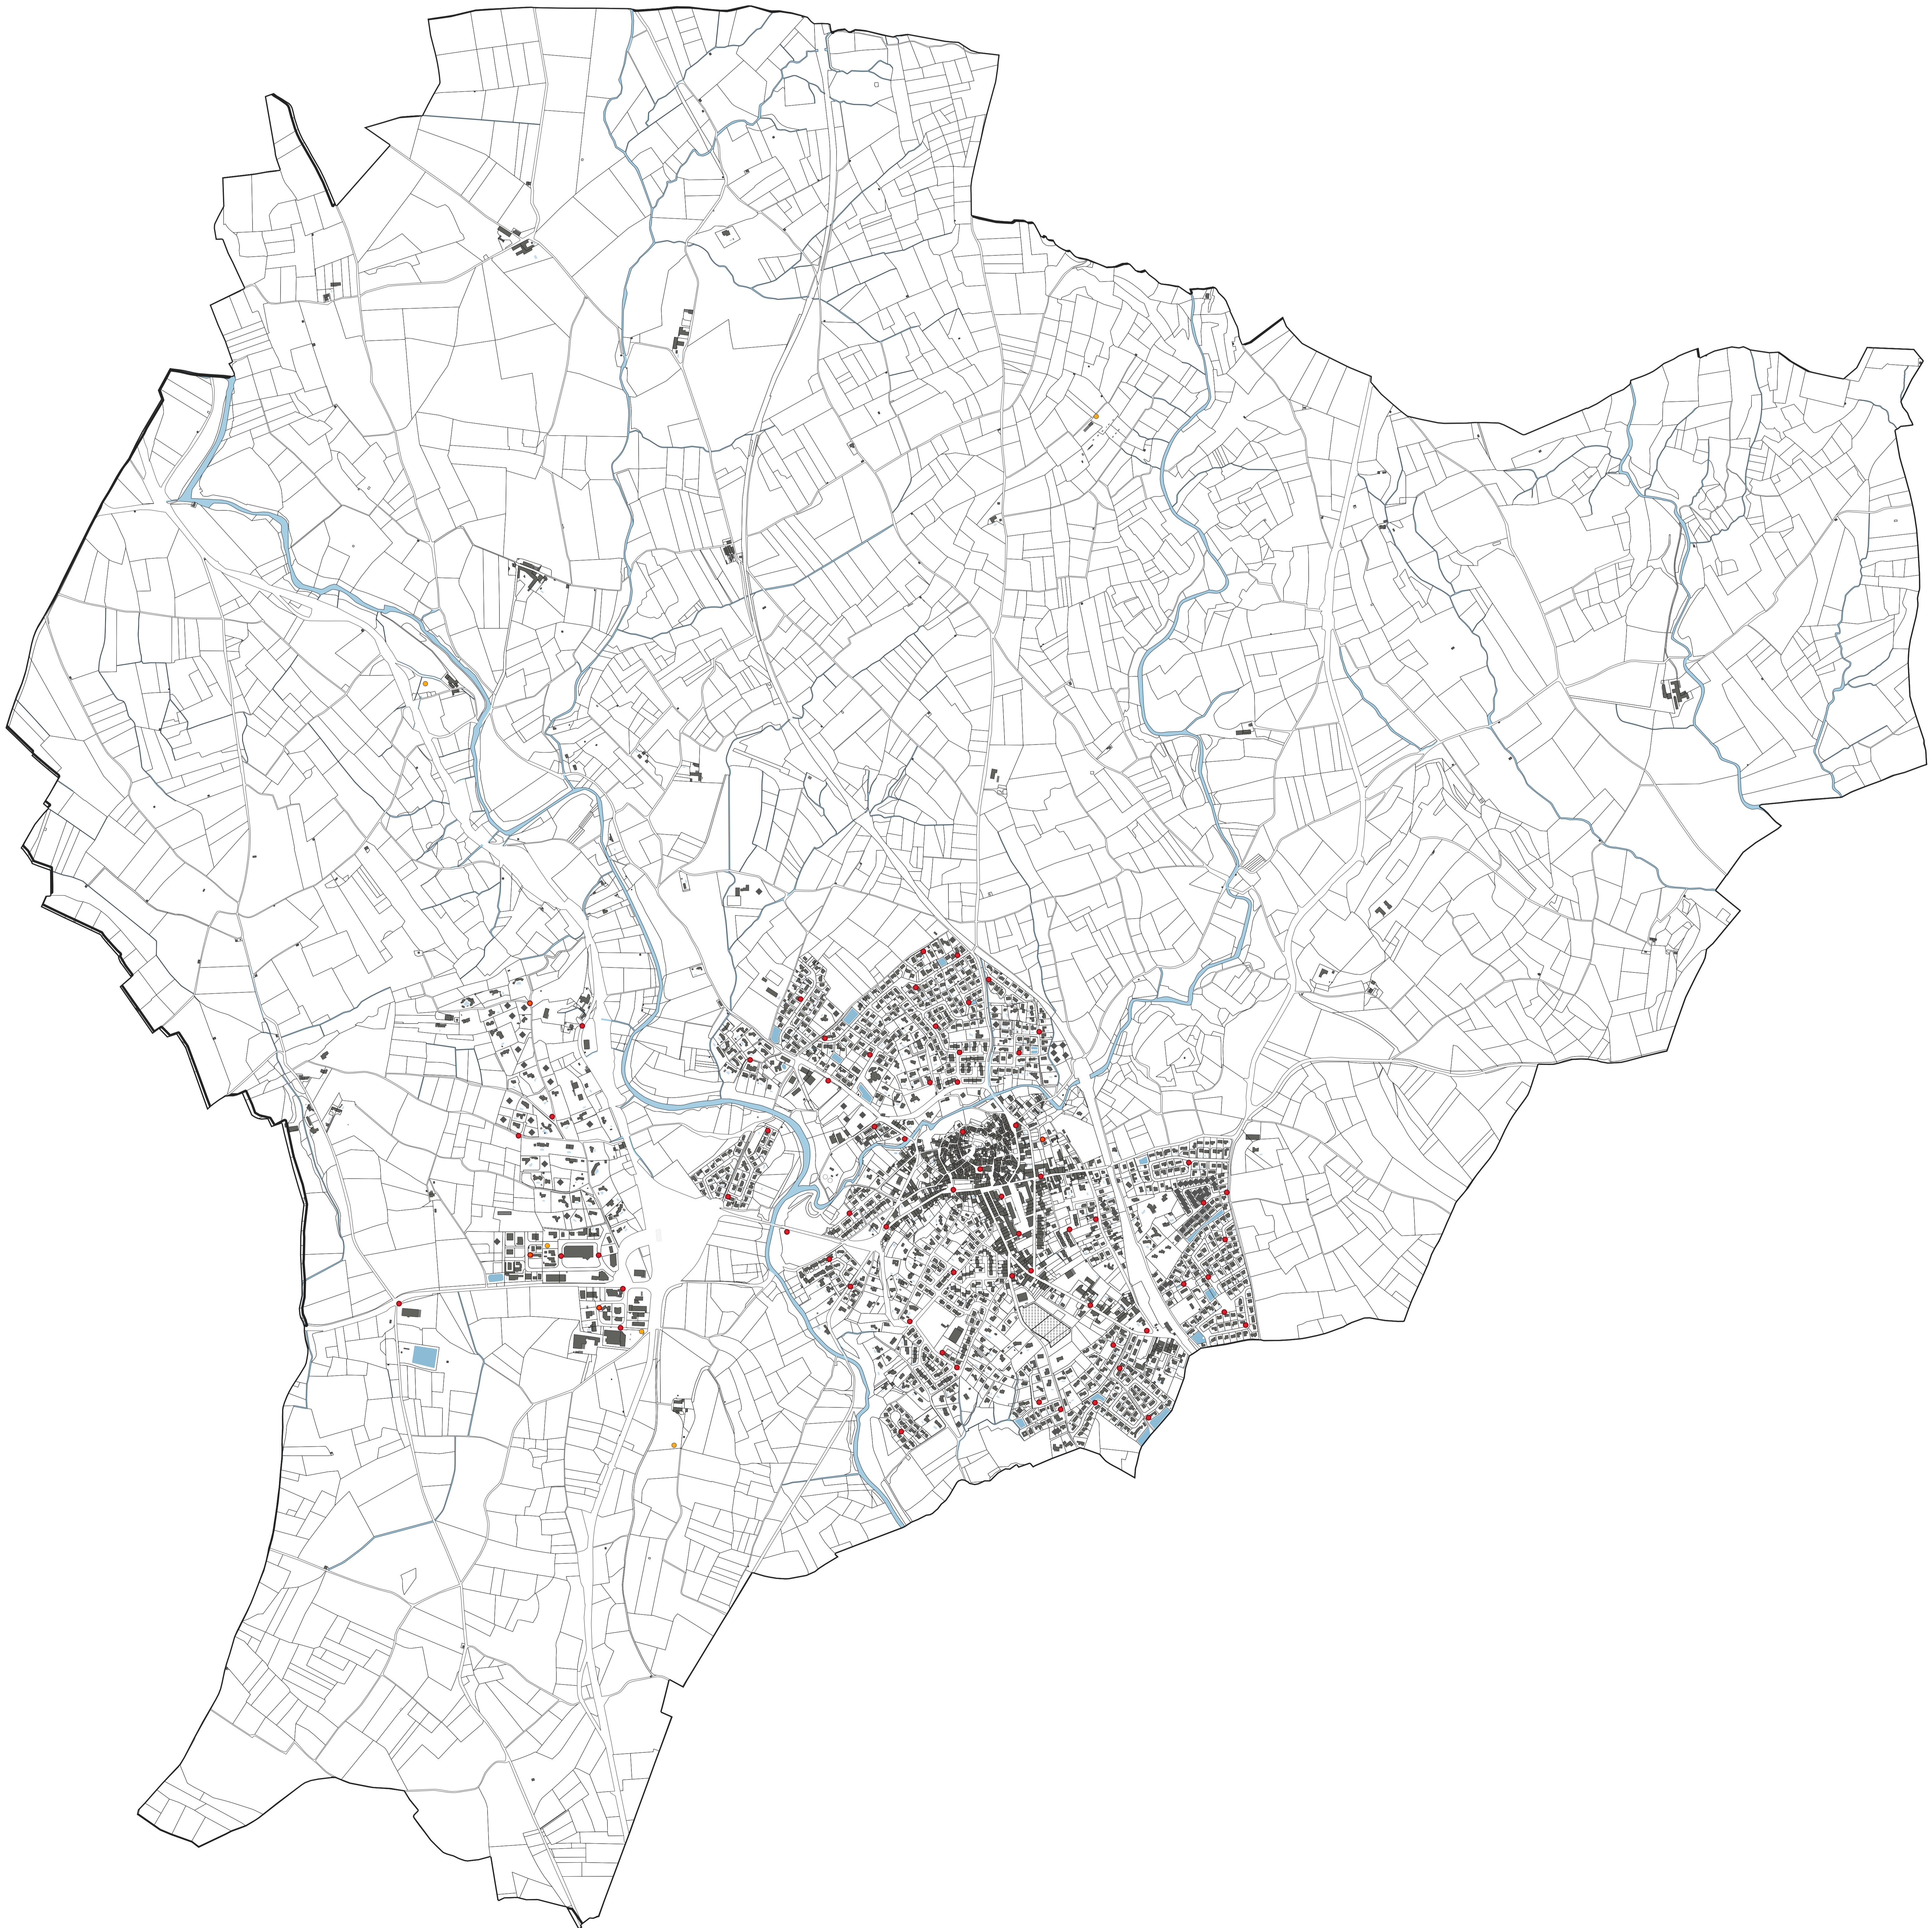

PLAN LOCAL D'URBANISME INTERCOMMUNAL

PLAN DEFENSE INCENDIE

0 250 500 m