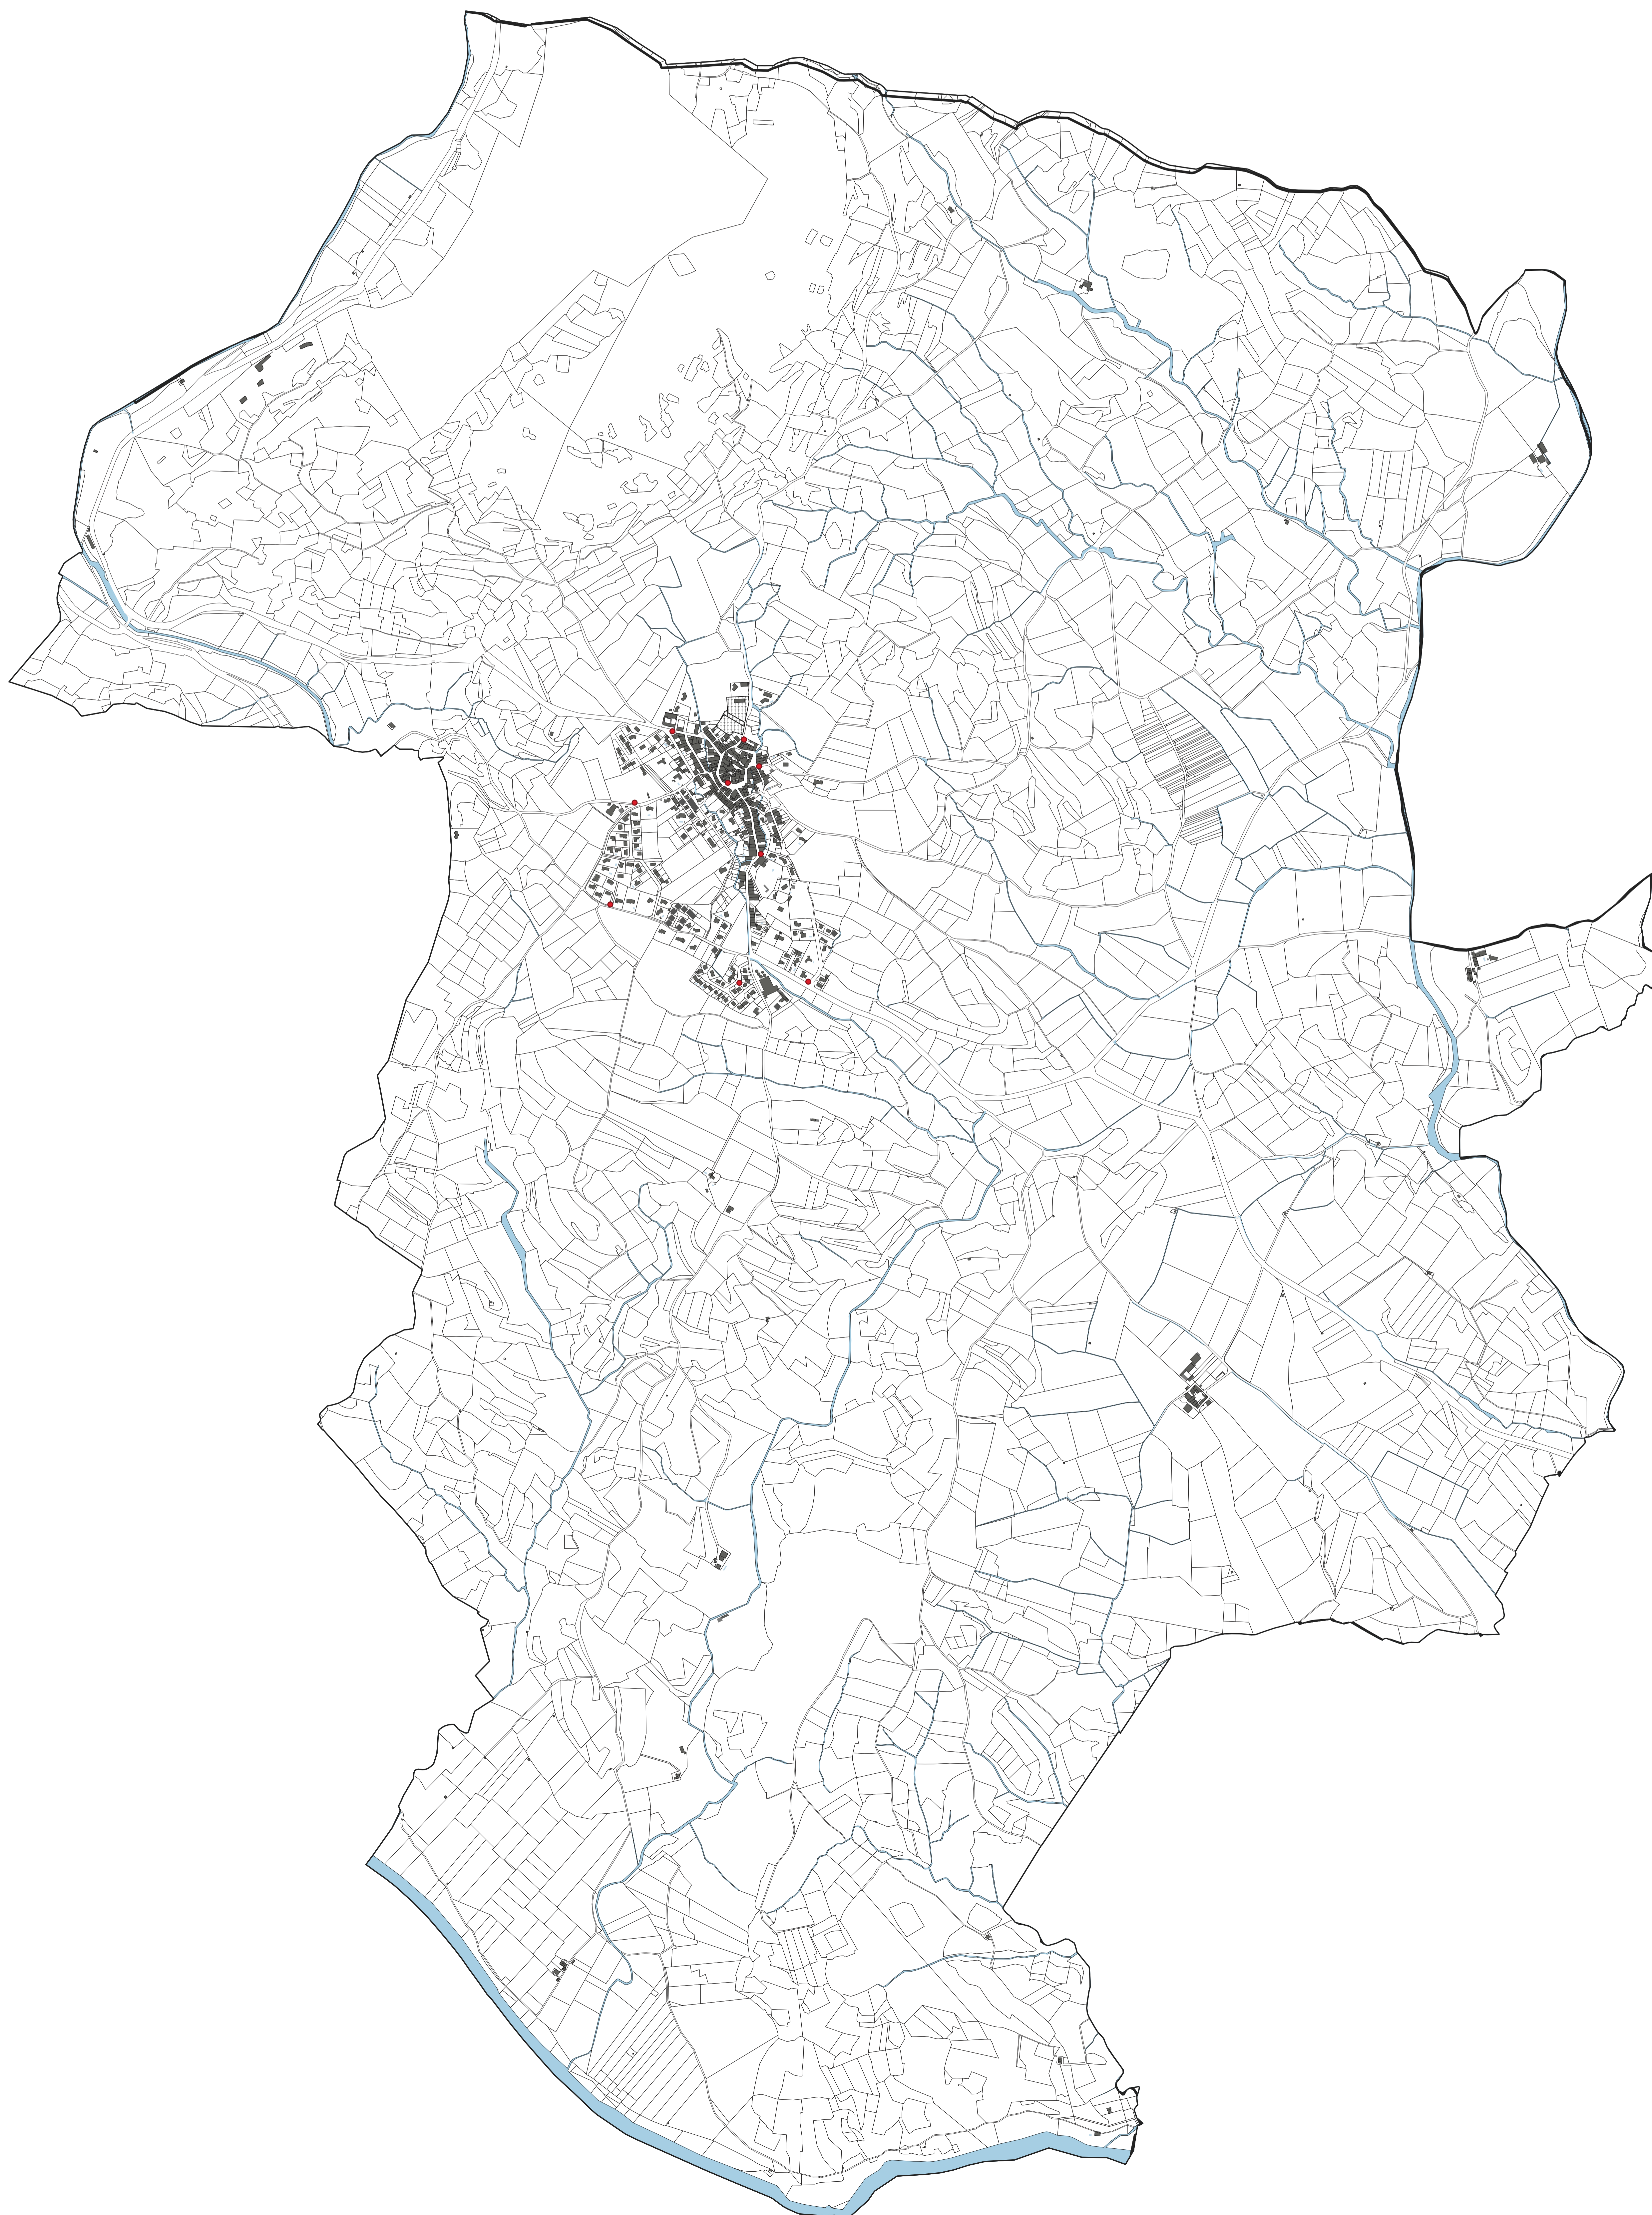

PLAN LOCAL D'URBANISME INTERCOMMUNAL

0 250 500 m

PLAN DEFENSE INCENDIE