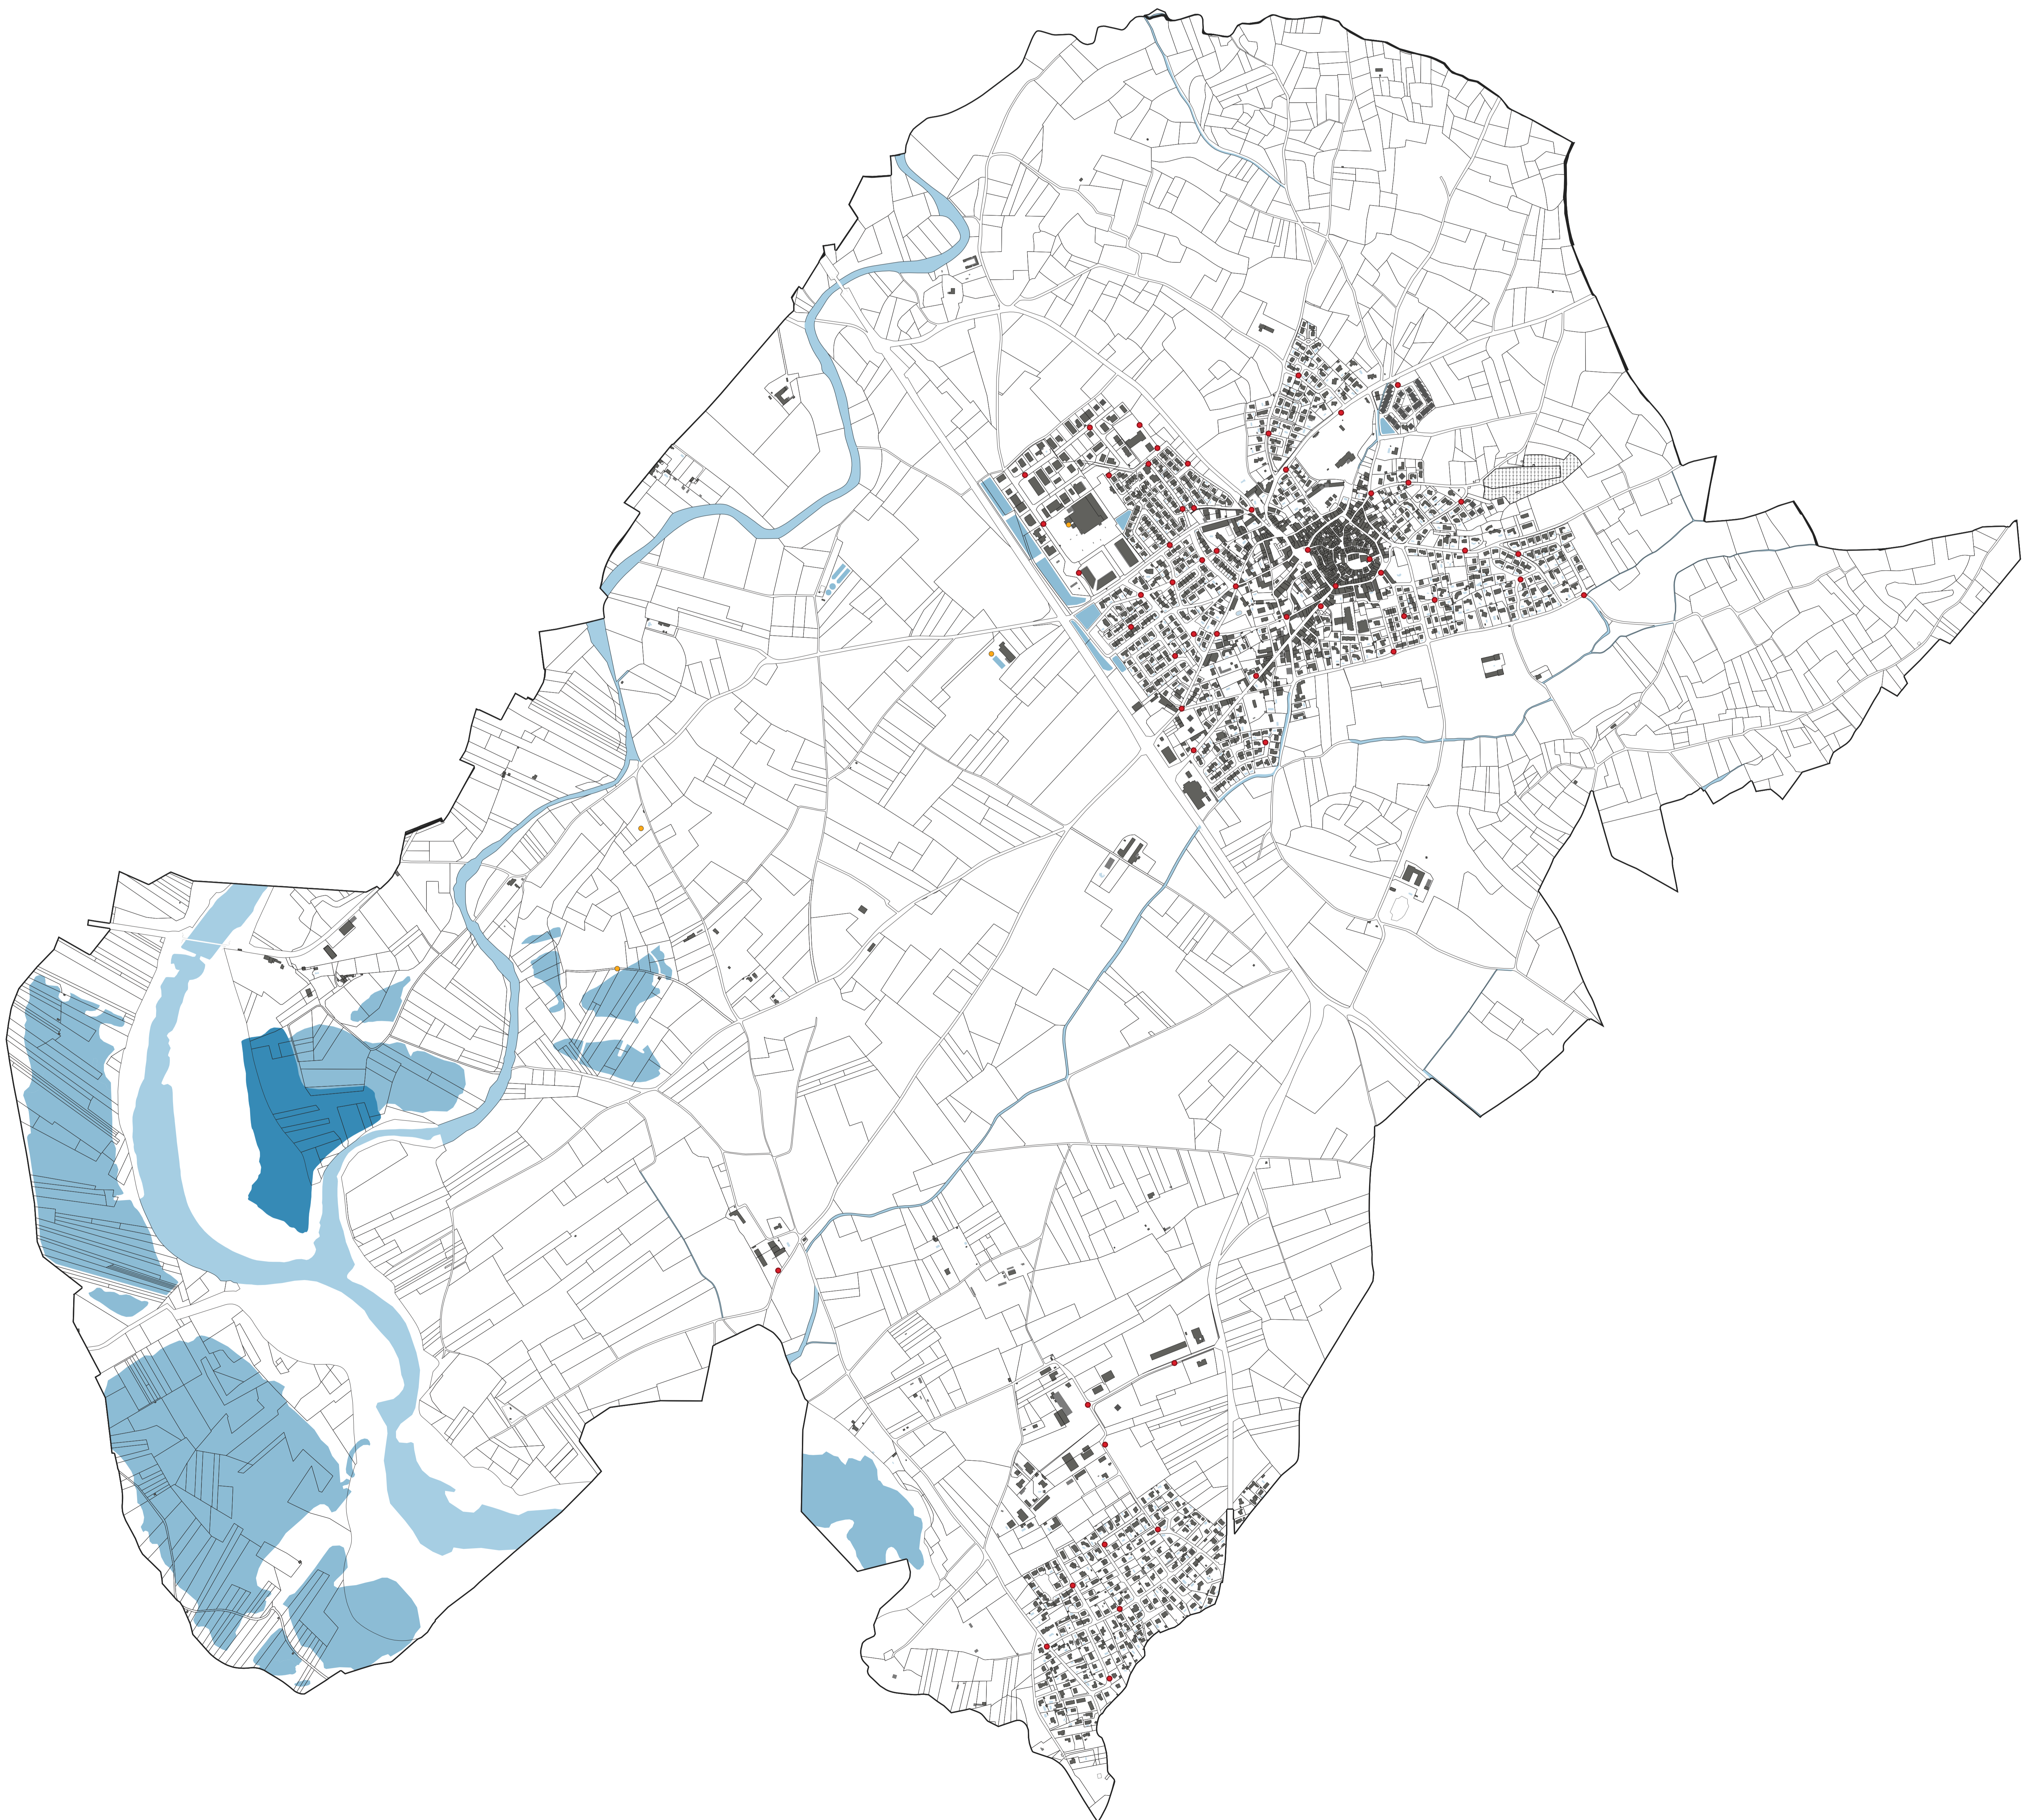

PLAN LOCAL D'URBANISME INTERCOMMUNAL

PLAN DEFENSE INCENDIE

0 250 500 m