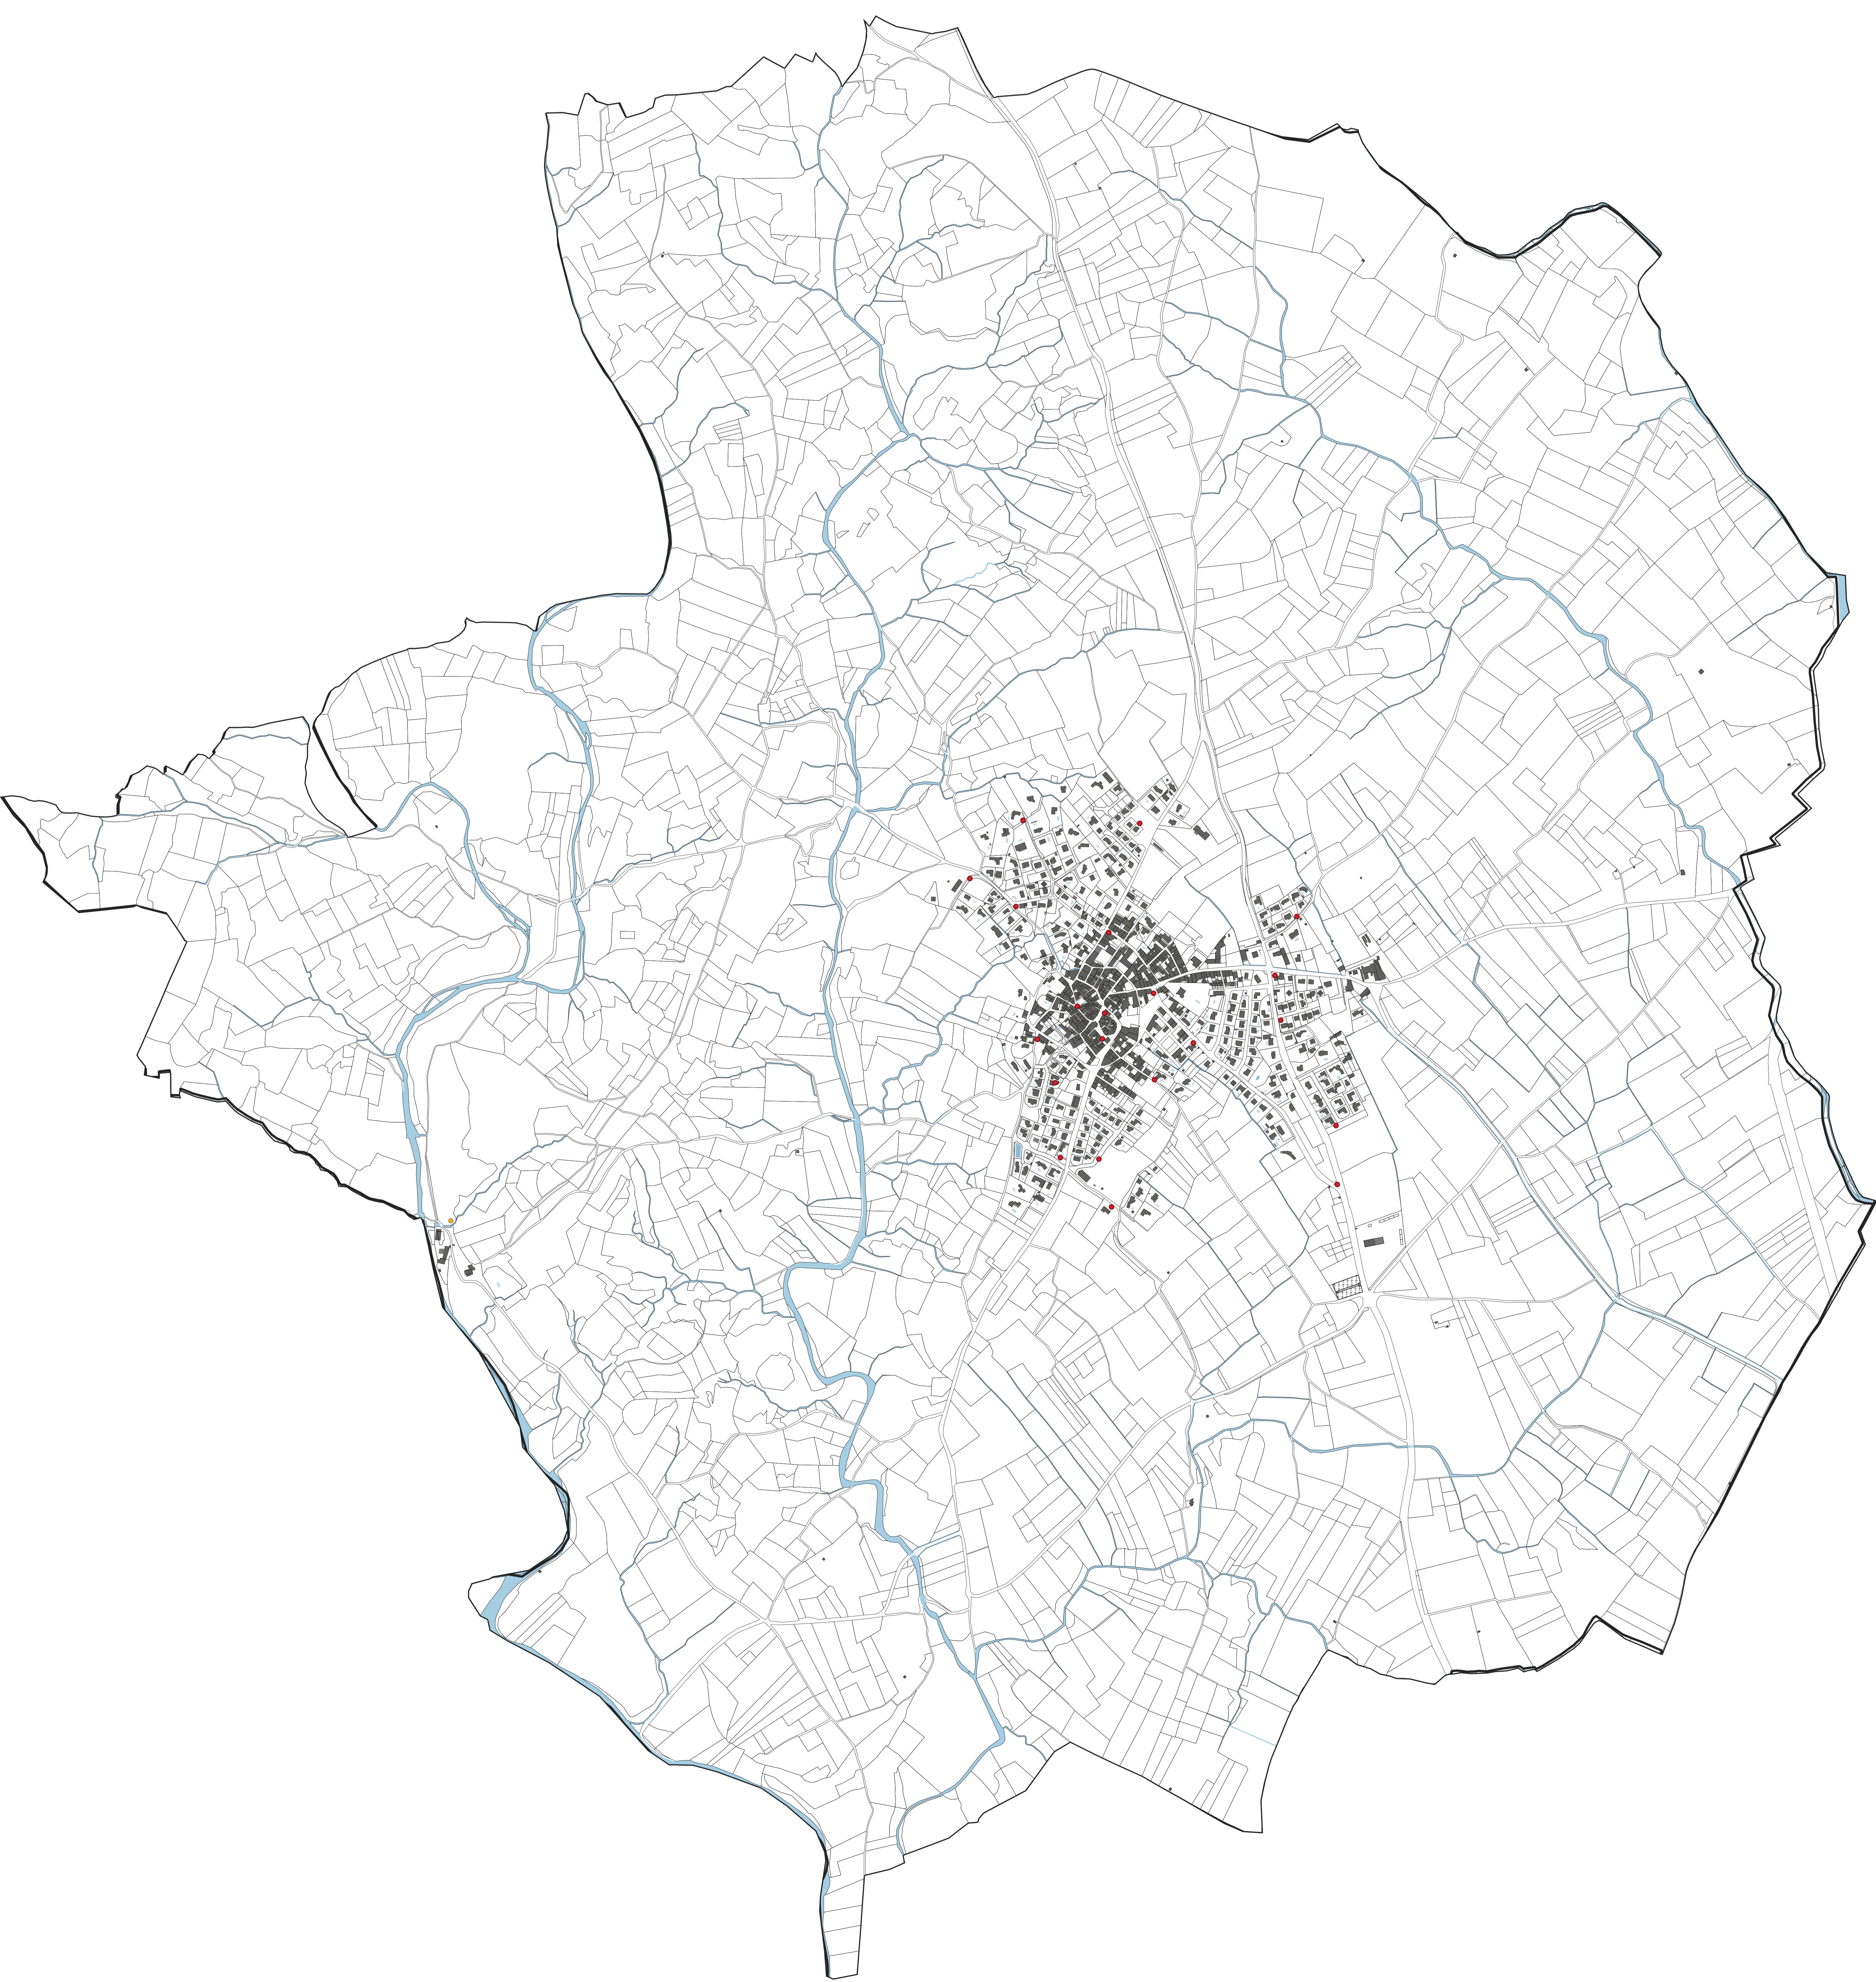

PLAN LOCAL D'URBANISME INTERCOMMUNAL

1. **LEGENDE:**
2. Points d'eau incendie
   - Poteau incendie
   - Borne incendie
   - Réserve ou citerne
   - Point d'aspiration

PLAN DEFENSE INCENDIE