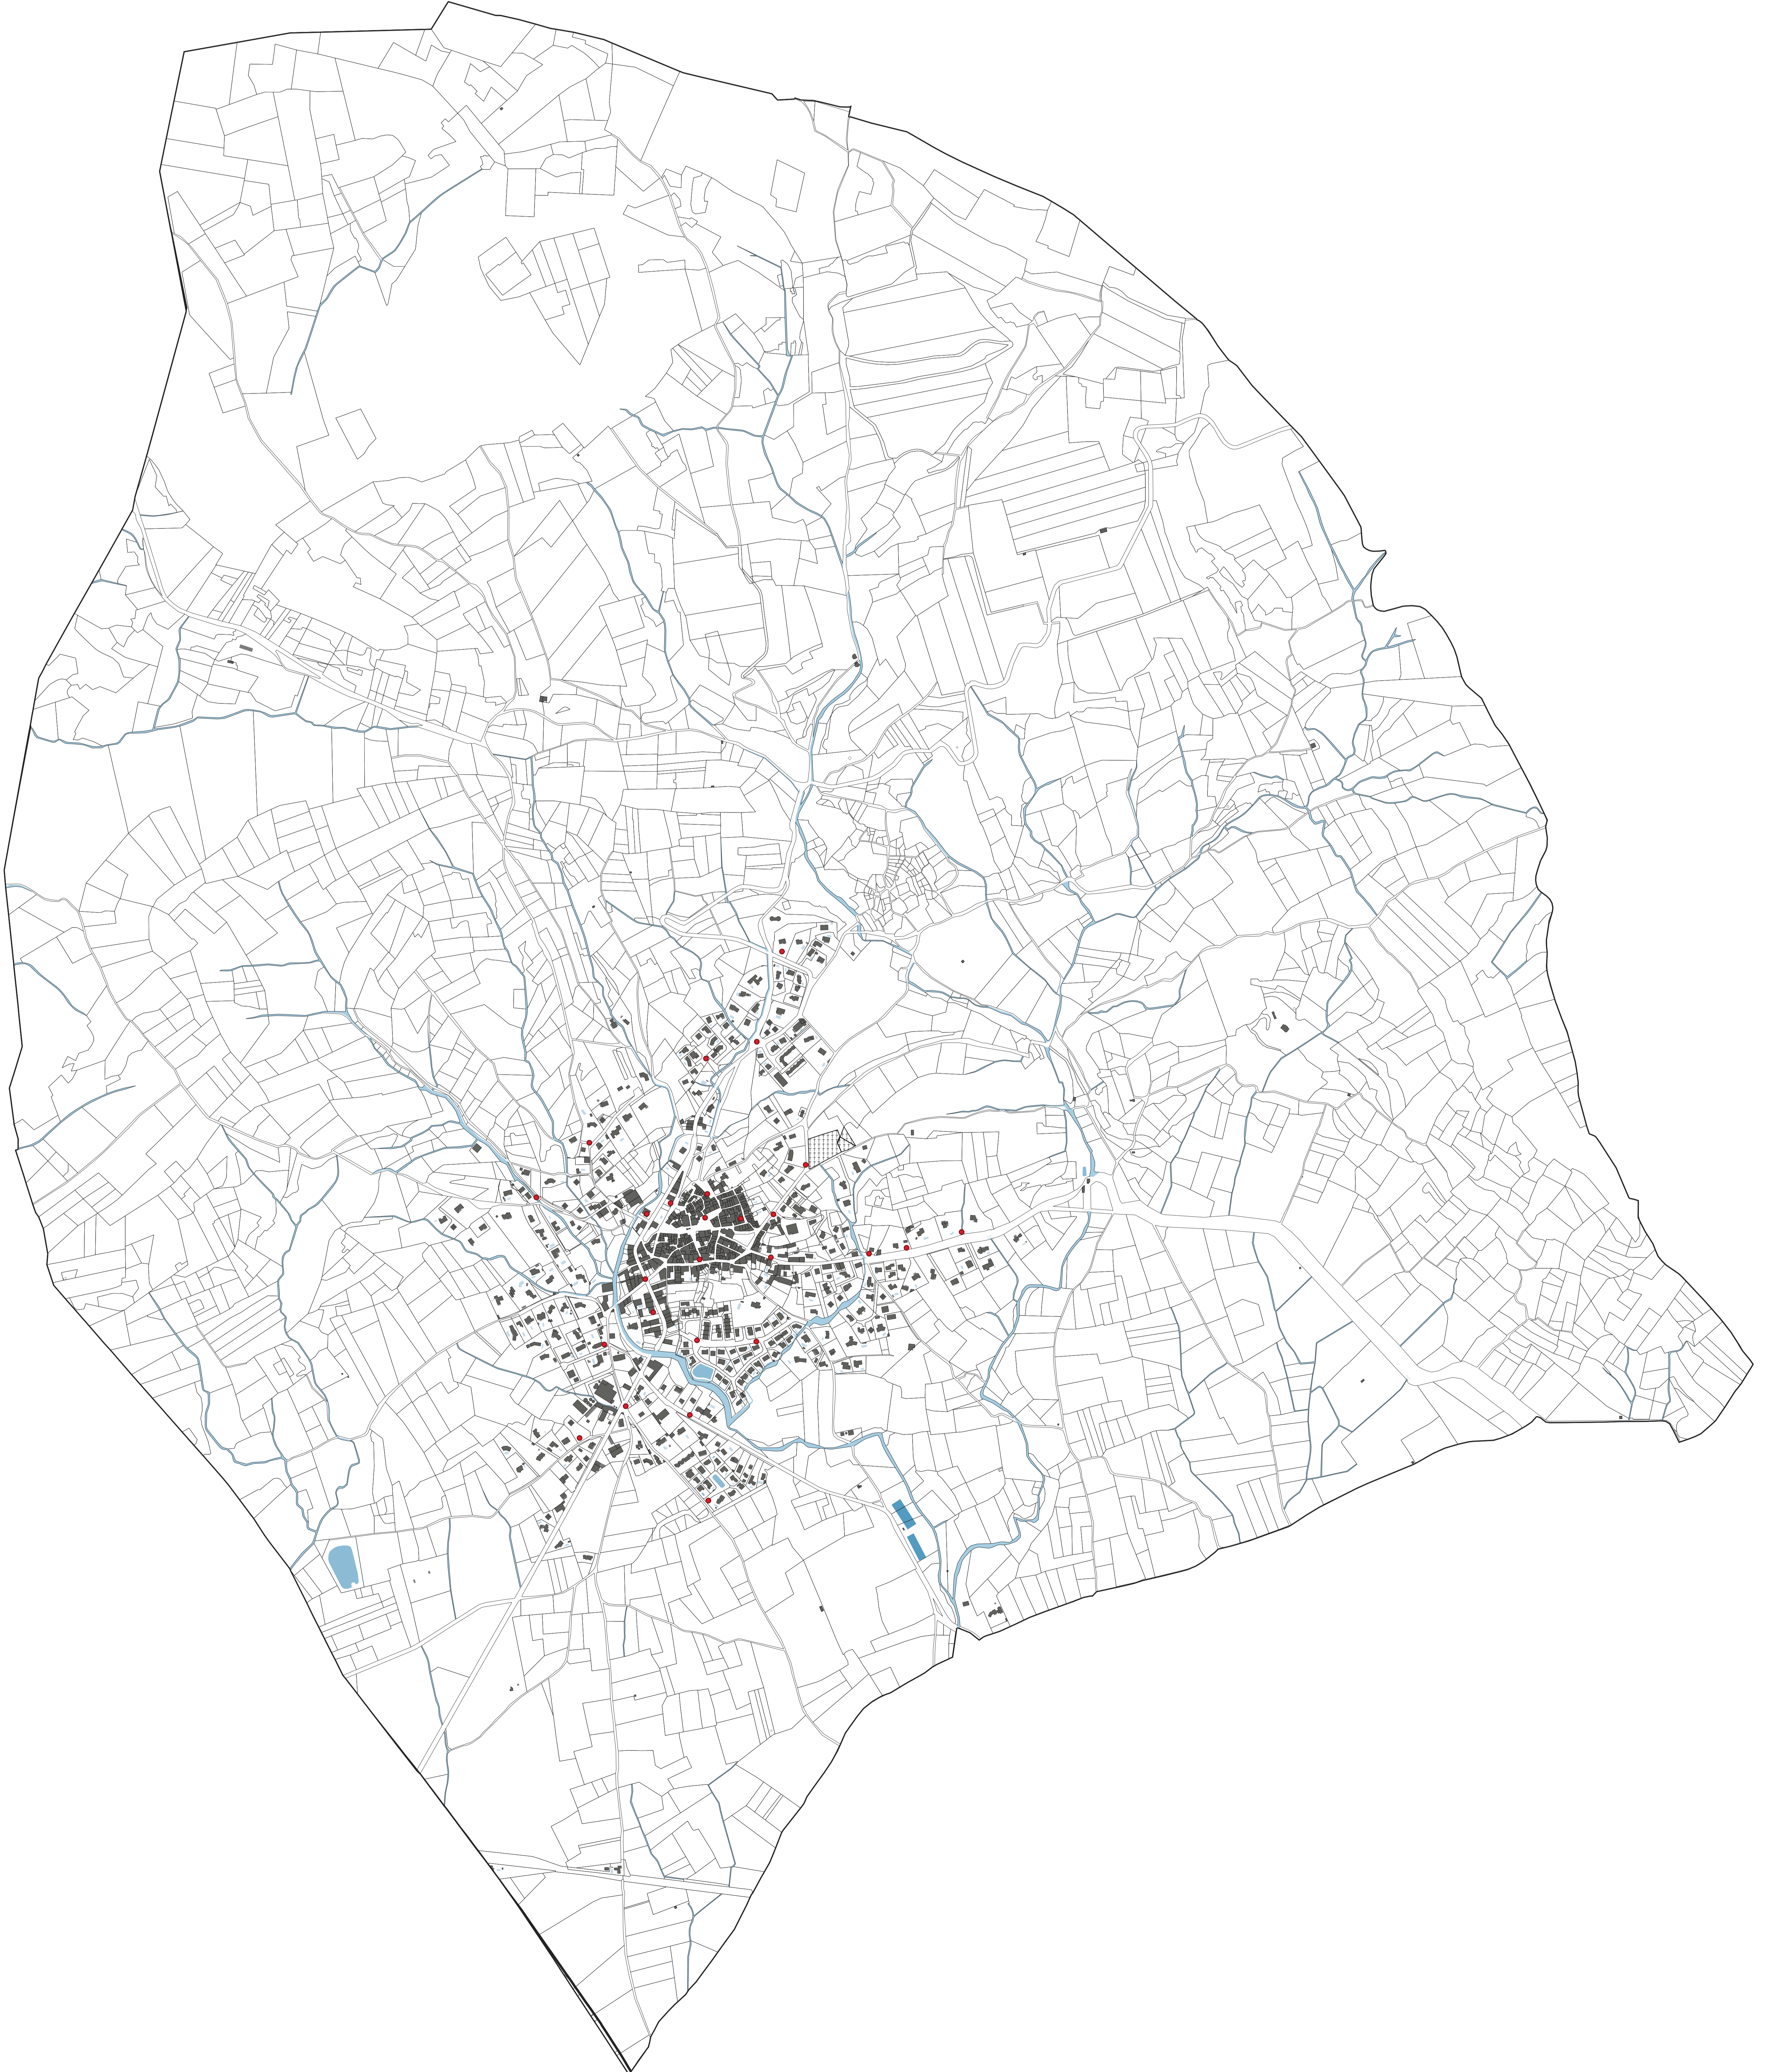

PLAN LOCAL D'URBANISME INTERCOMMUNAL

0 250 500 m

PLAN DEFENSE INCENDIE