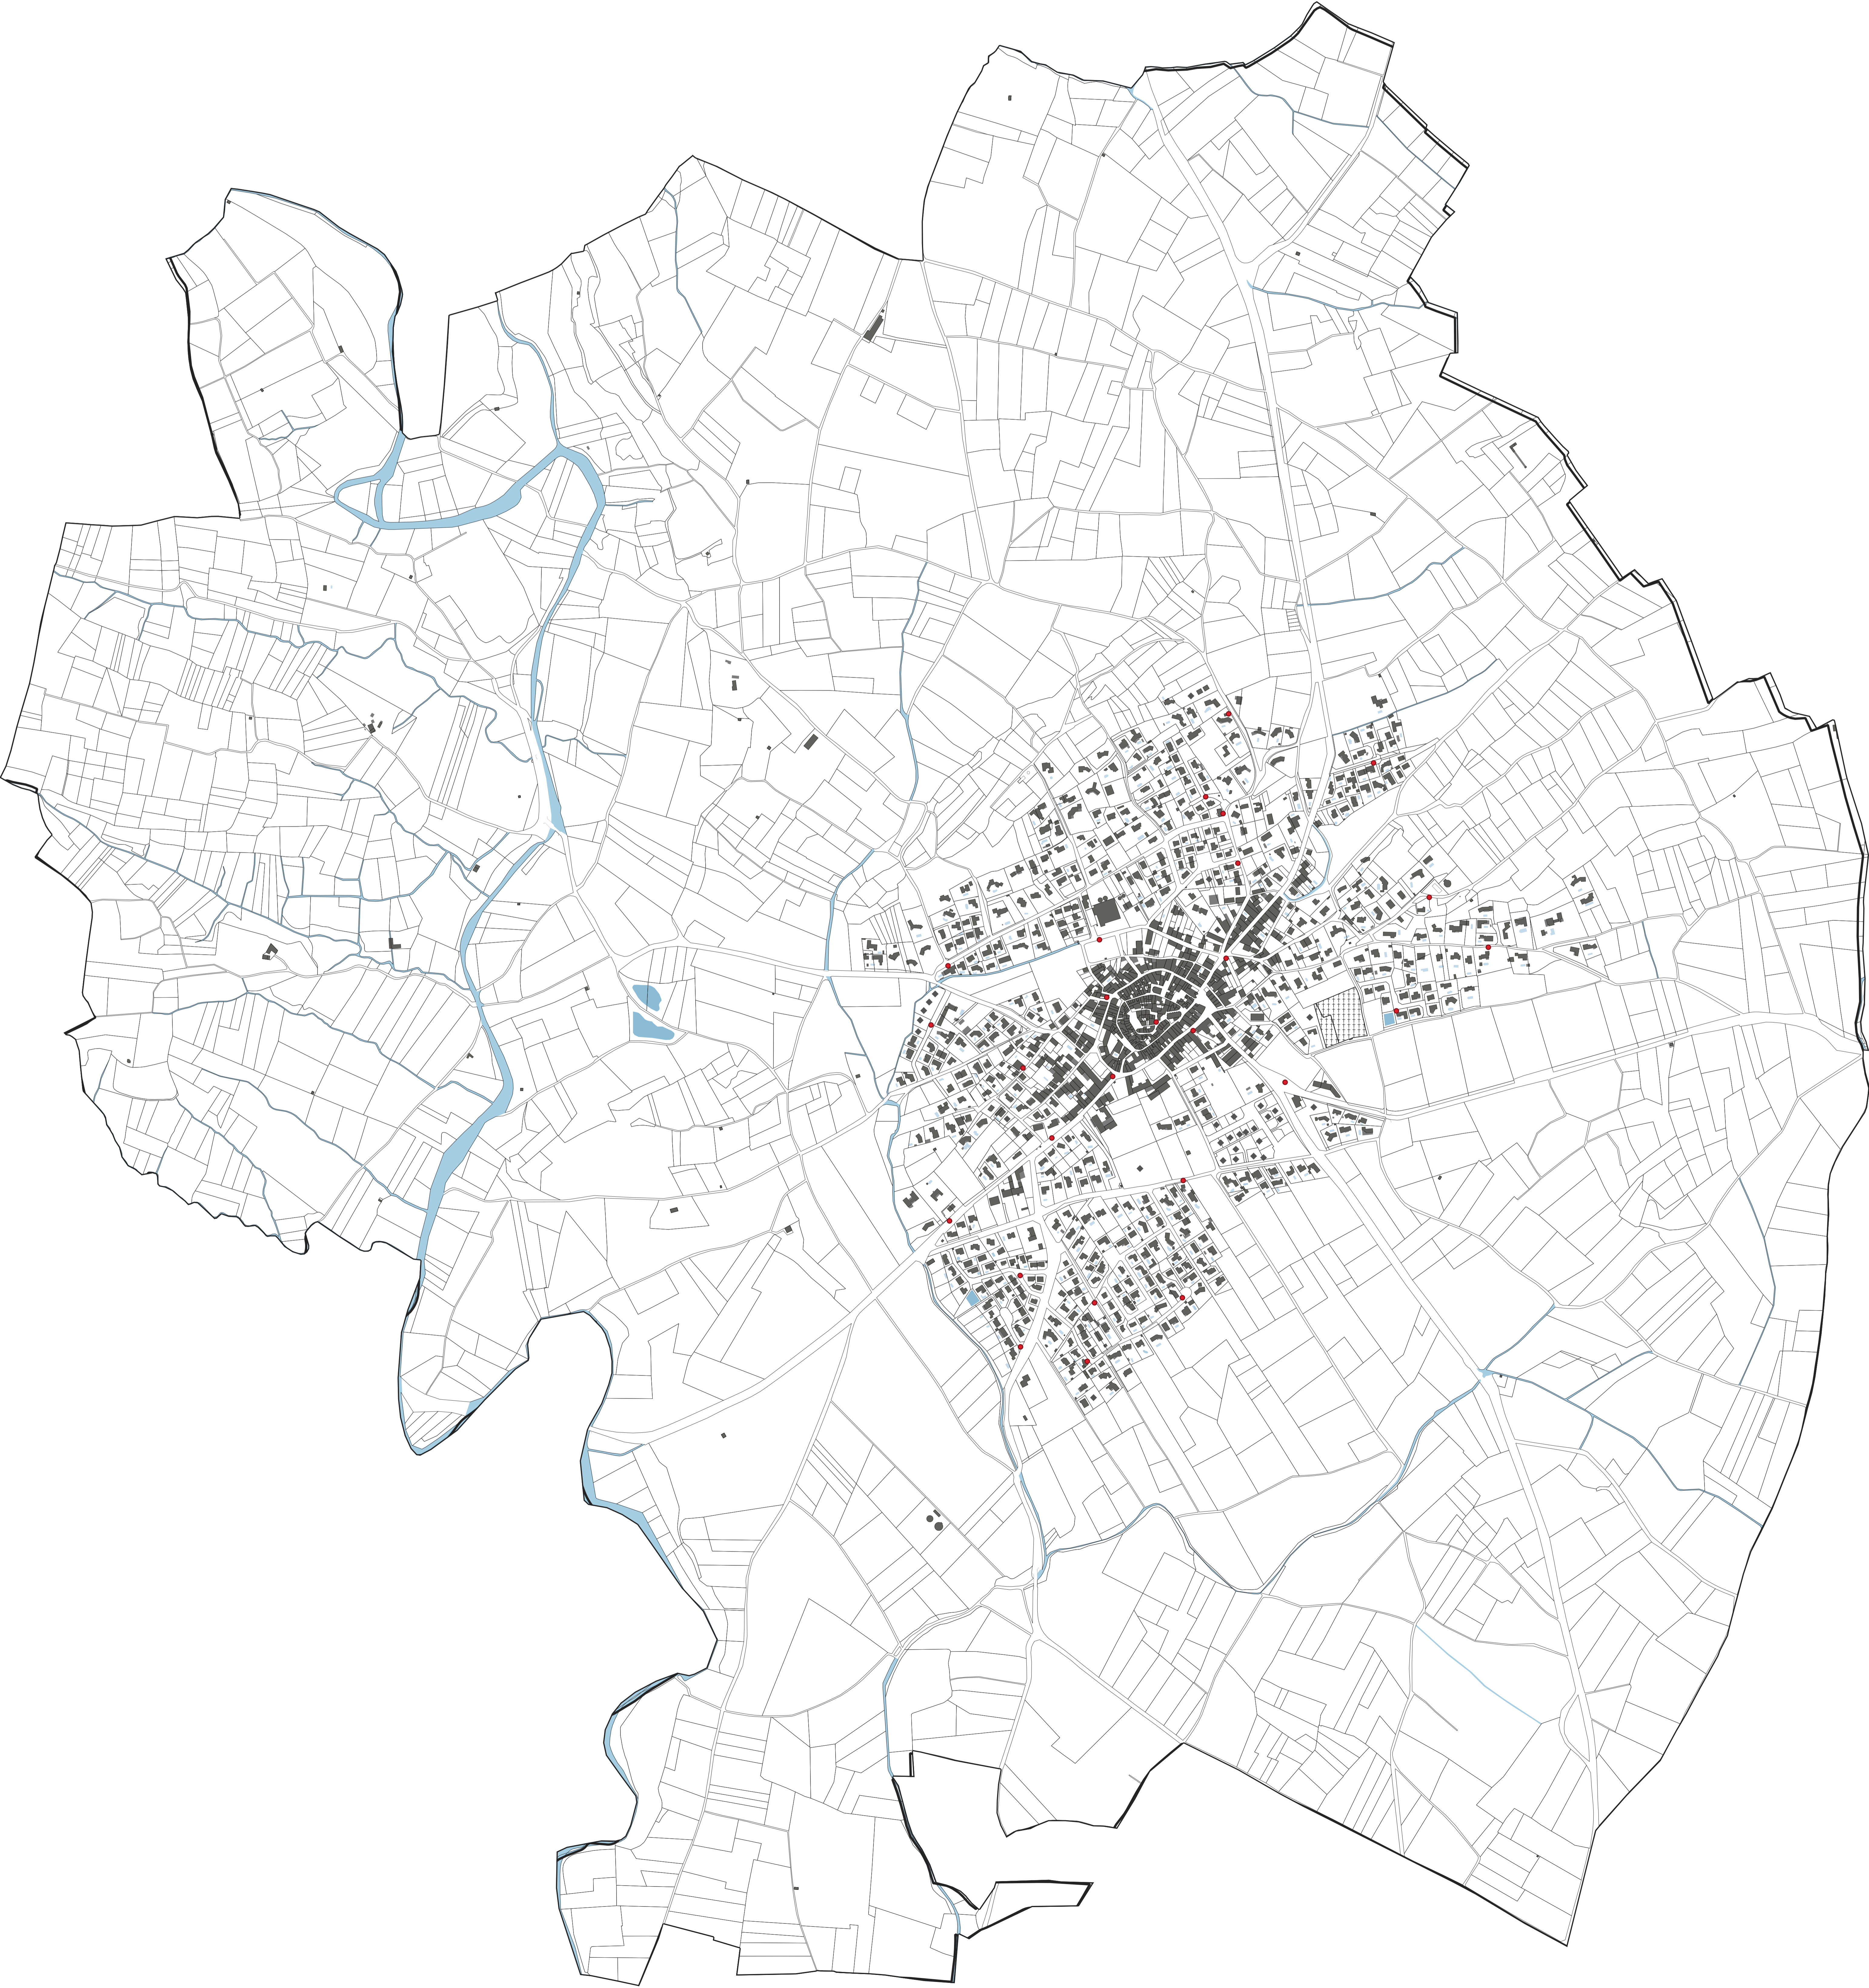

PLAN LOCAL D'URBANISME INTERCOMMUNAL

PLAN DEFENSE INCENDIE

0 250 500 m