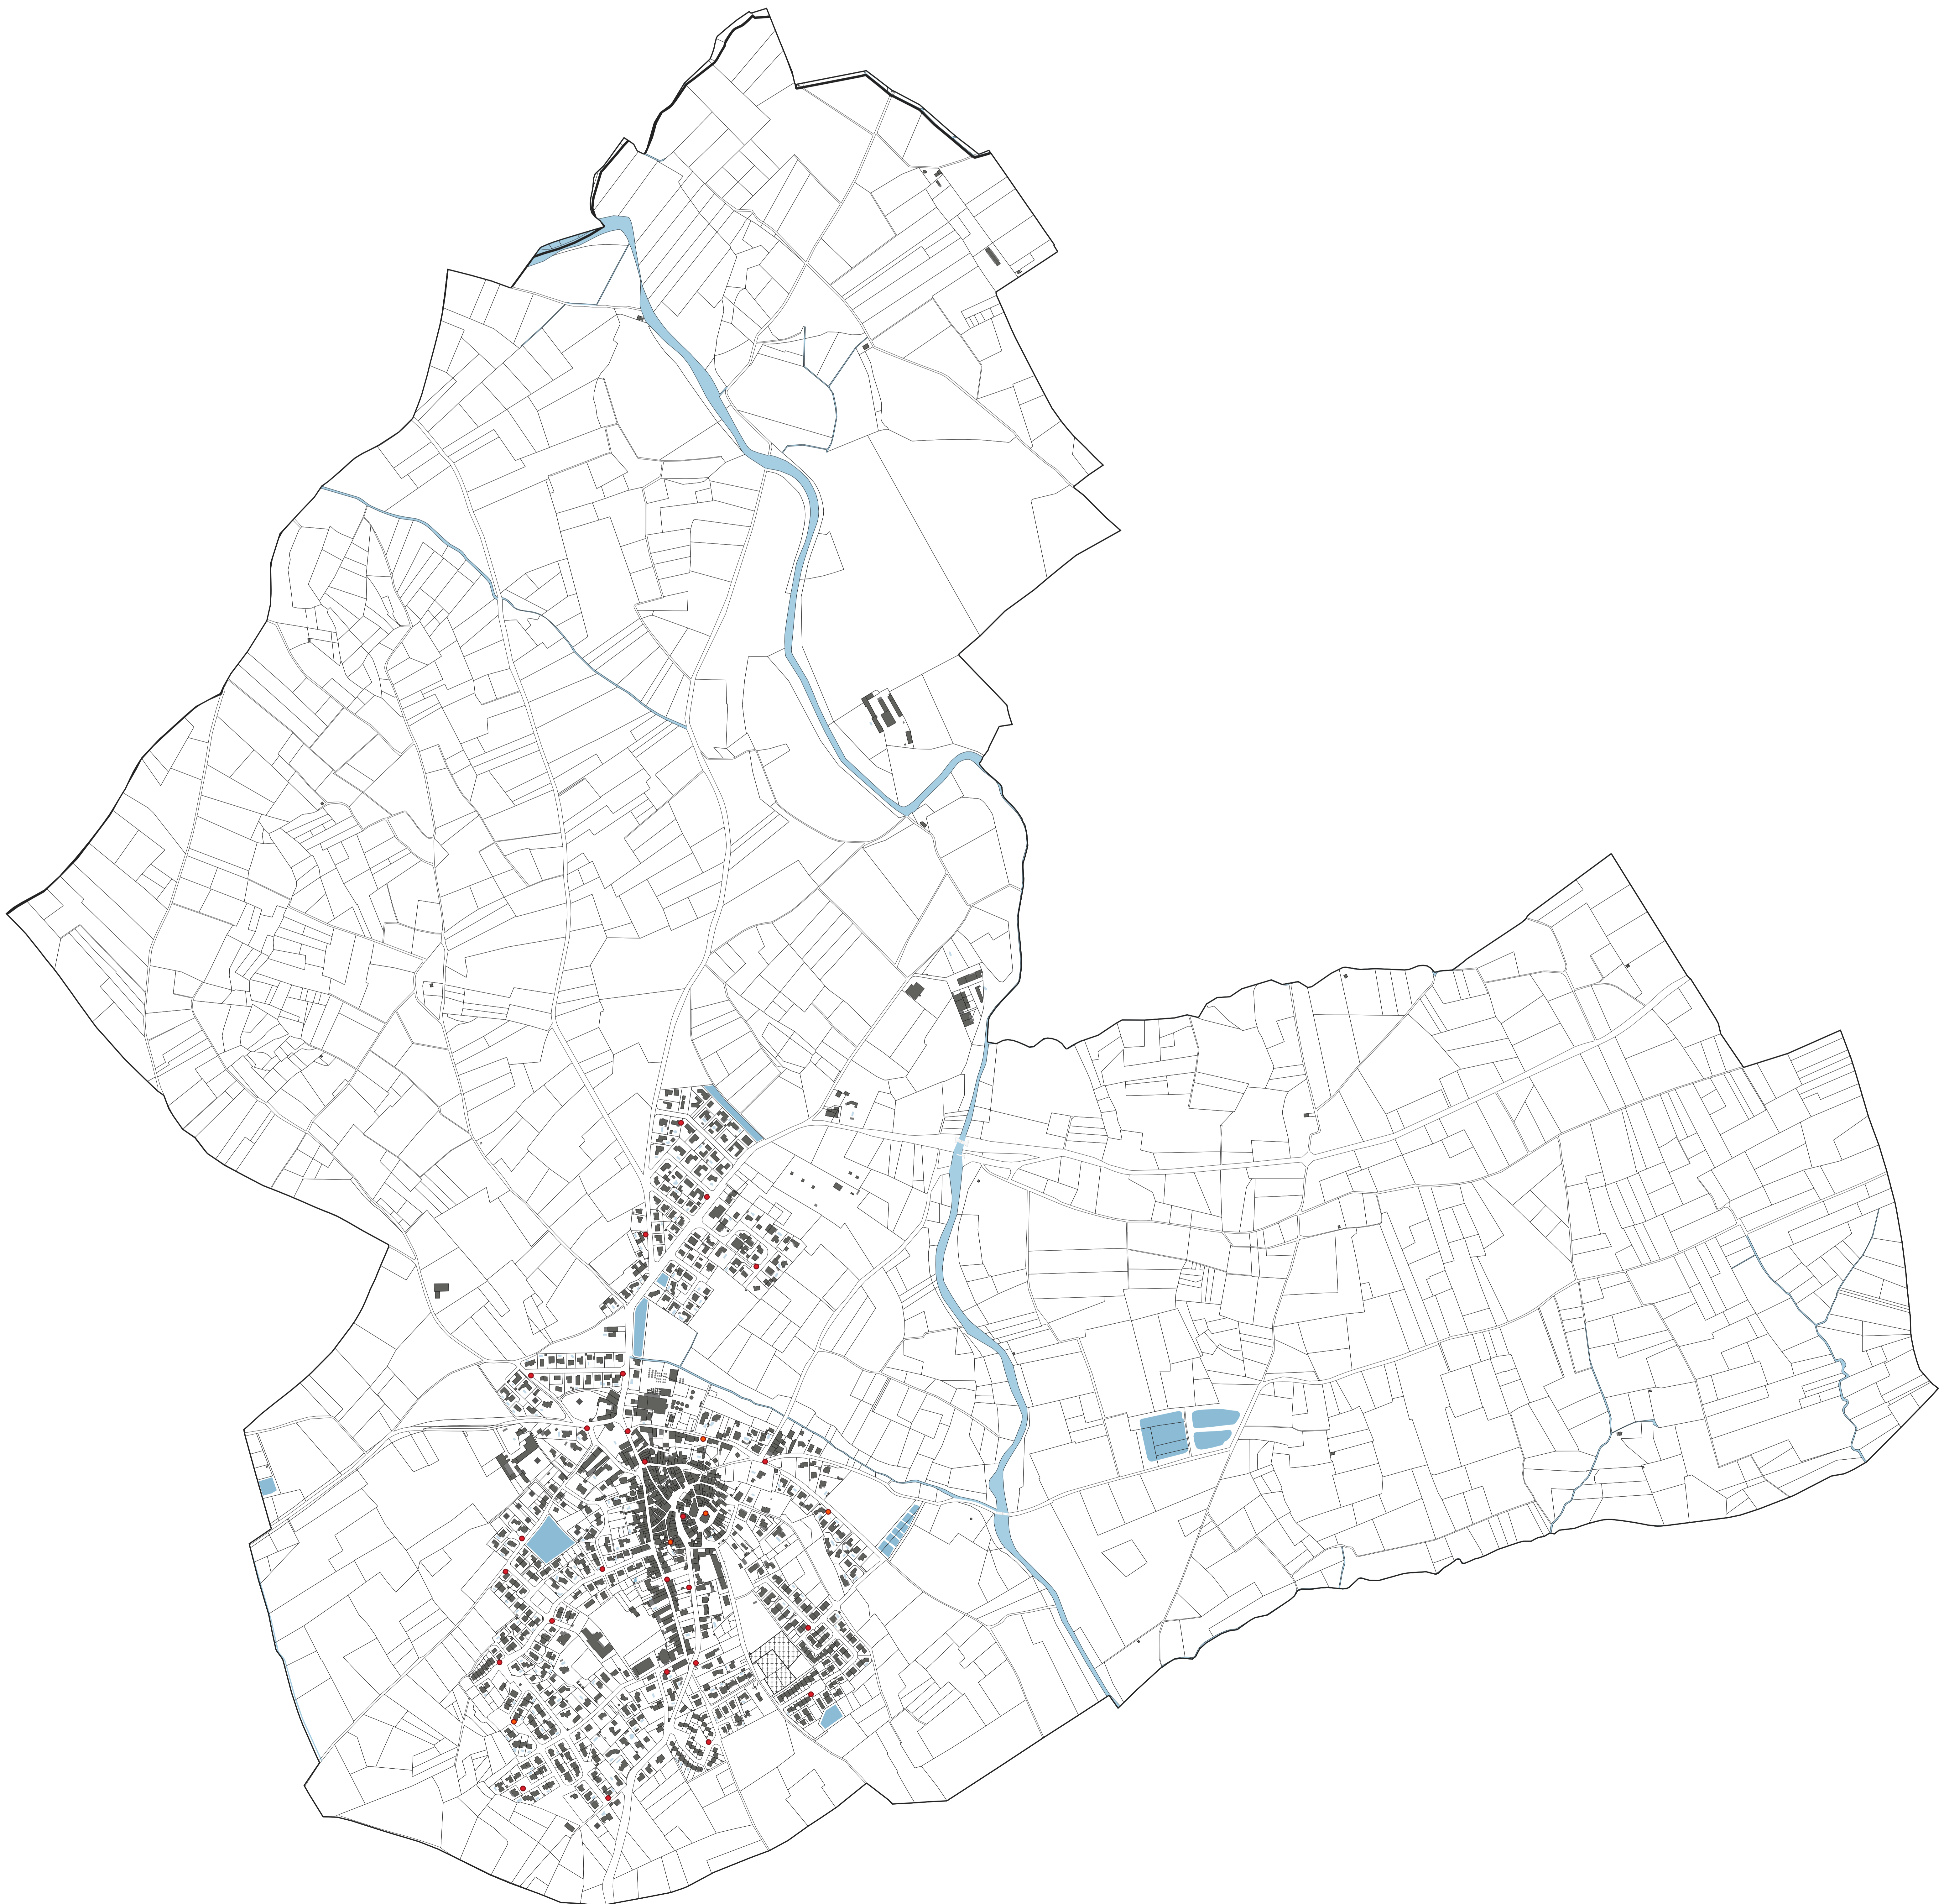

PLAN LOCAL D'URBANISME INTERCOMMUNAL

PLAN DEFENSE INCENDIE

1. **LEGENDE:**
2. Points d'eau incendie
   - Poteau incendie
   - Borne incendie
   - Réserve ou citerne
   - Point d'aspiration

0 250 500 m