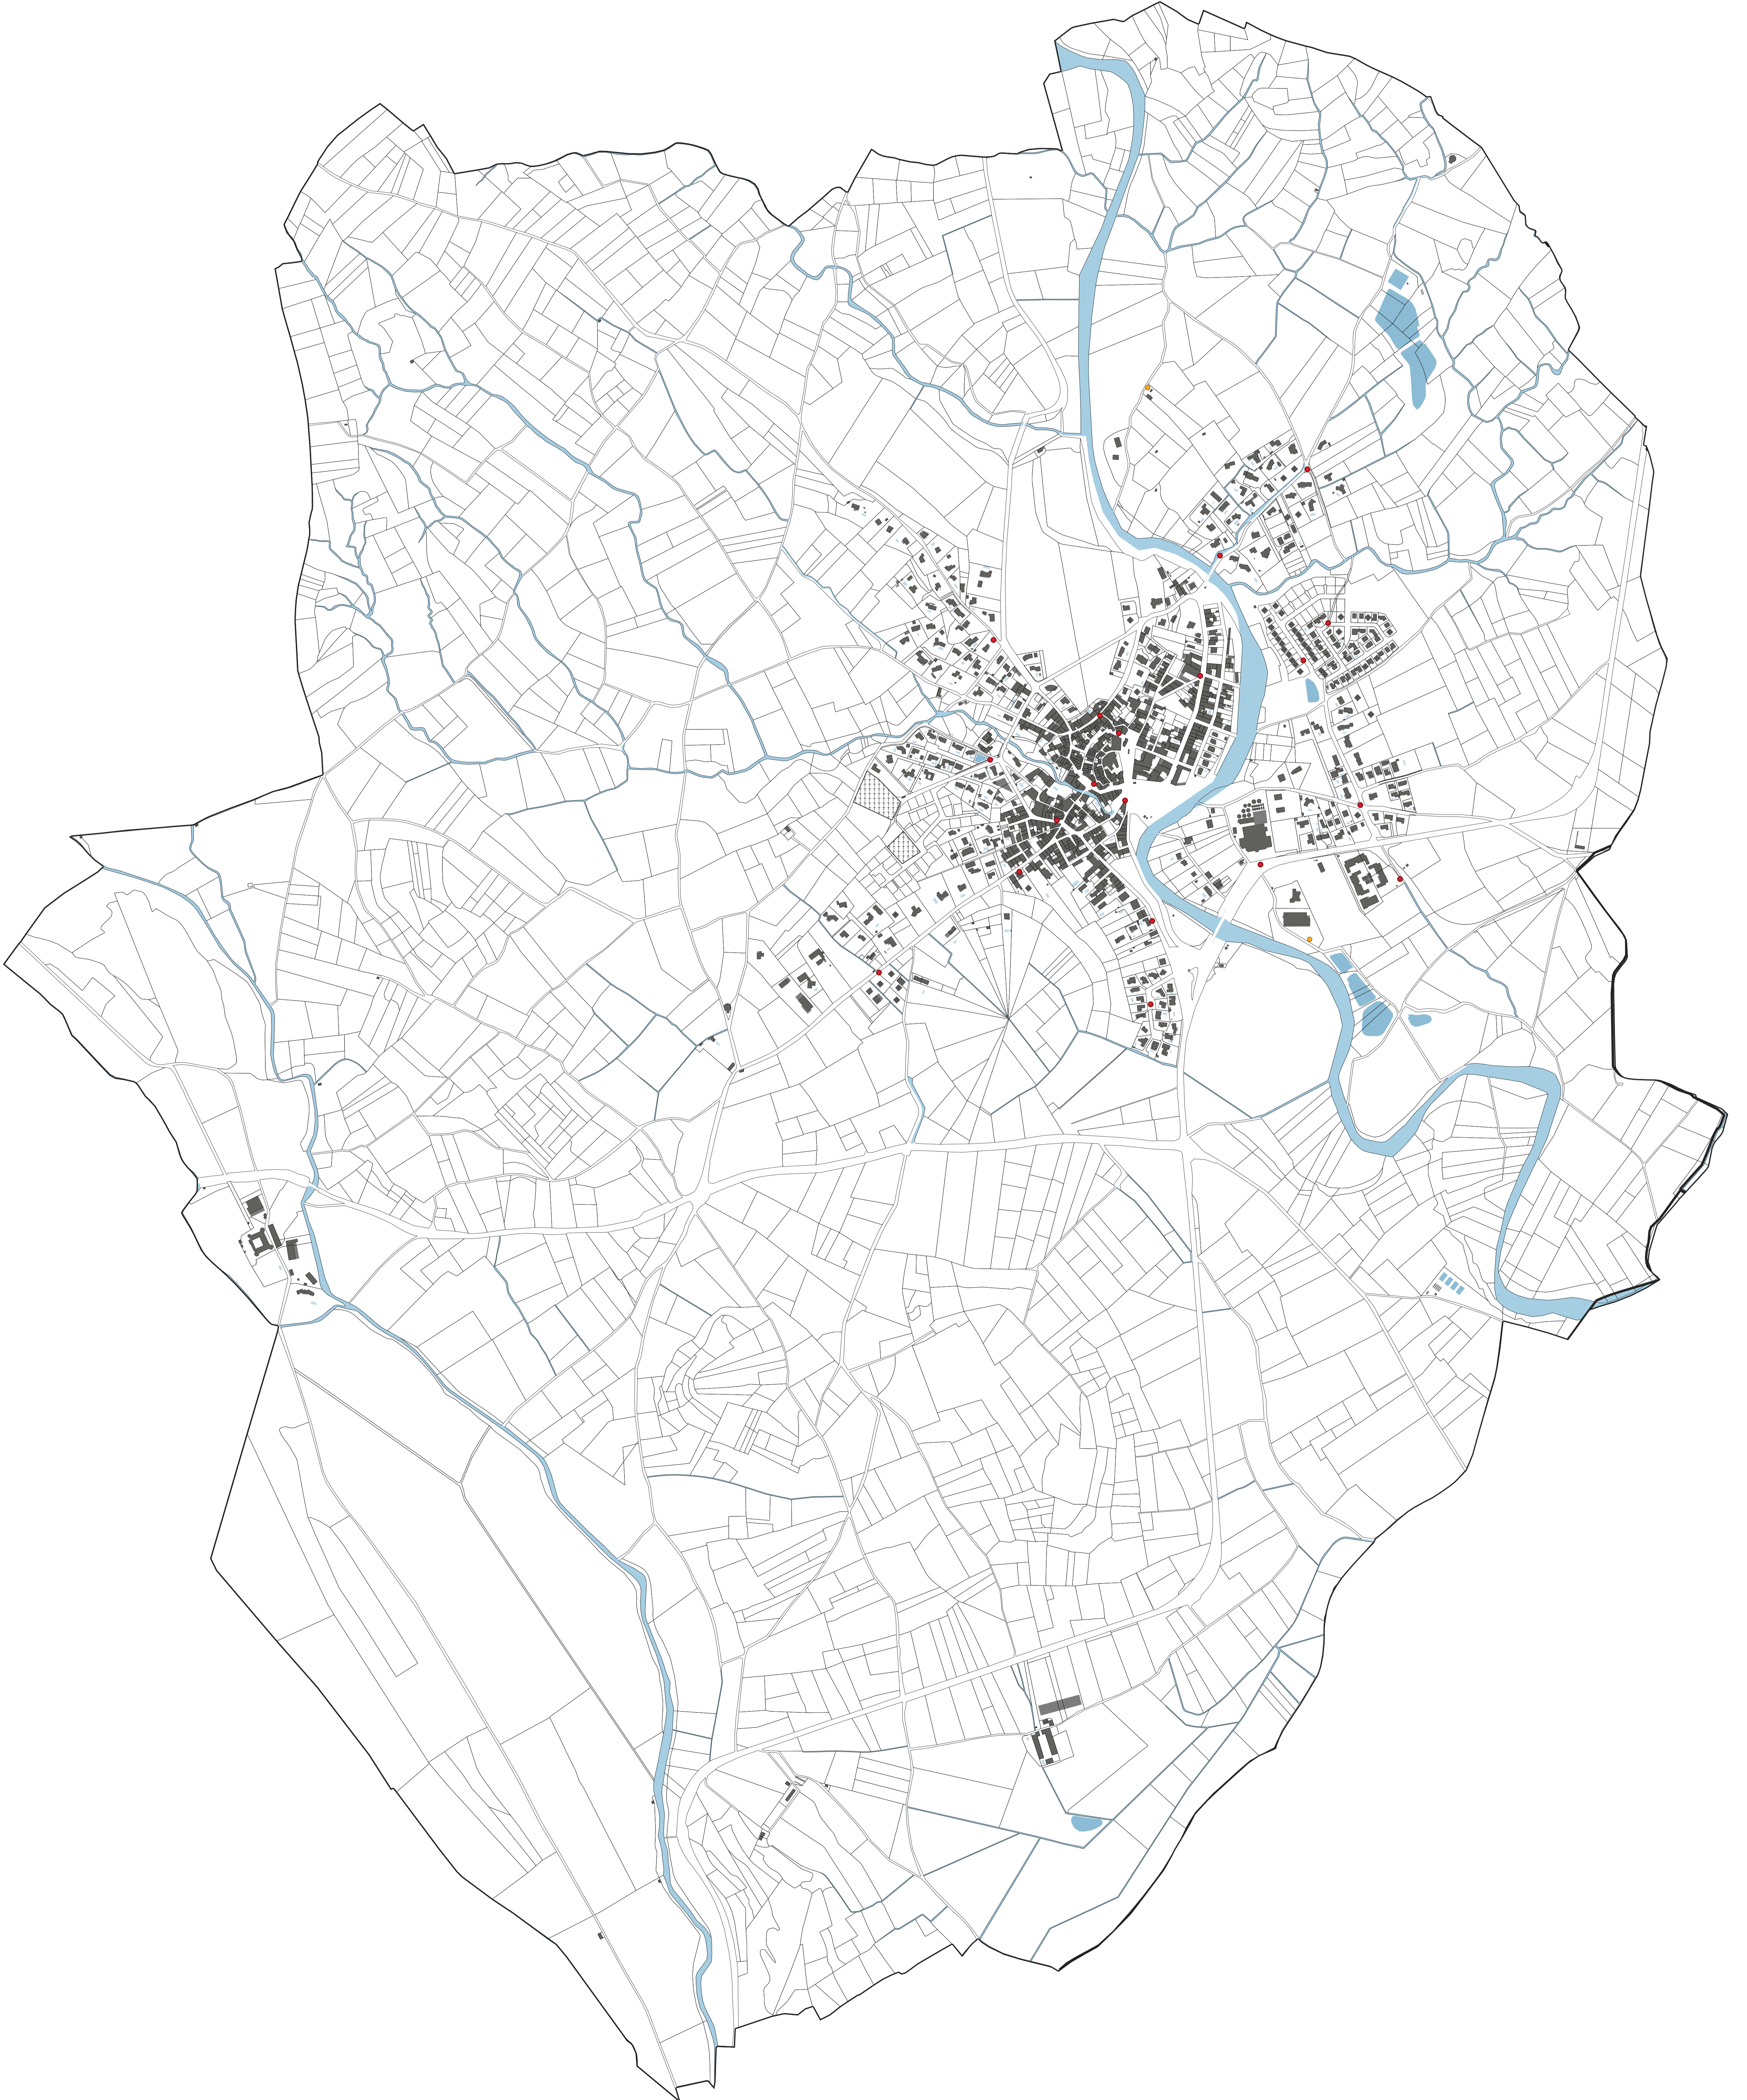

PLAN LOCAL D'URBANISME INTERCOMMUNAL

PLAN DEFENSE INCENDIE

1. **LÉGENDE:**
2. Points d'eau incendie
   - Poteau incendie
   - Borne incendie
   - Réserve ou citerne
   - Point d'aspiration

0 250 500 m