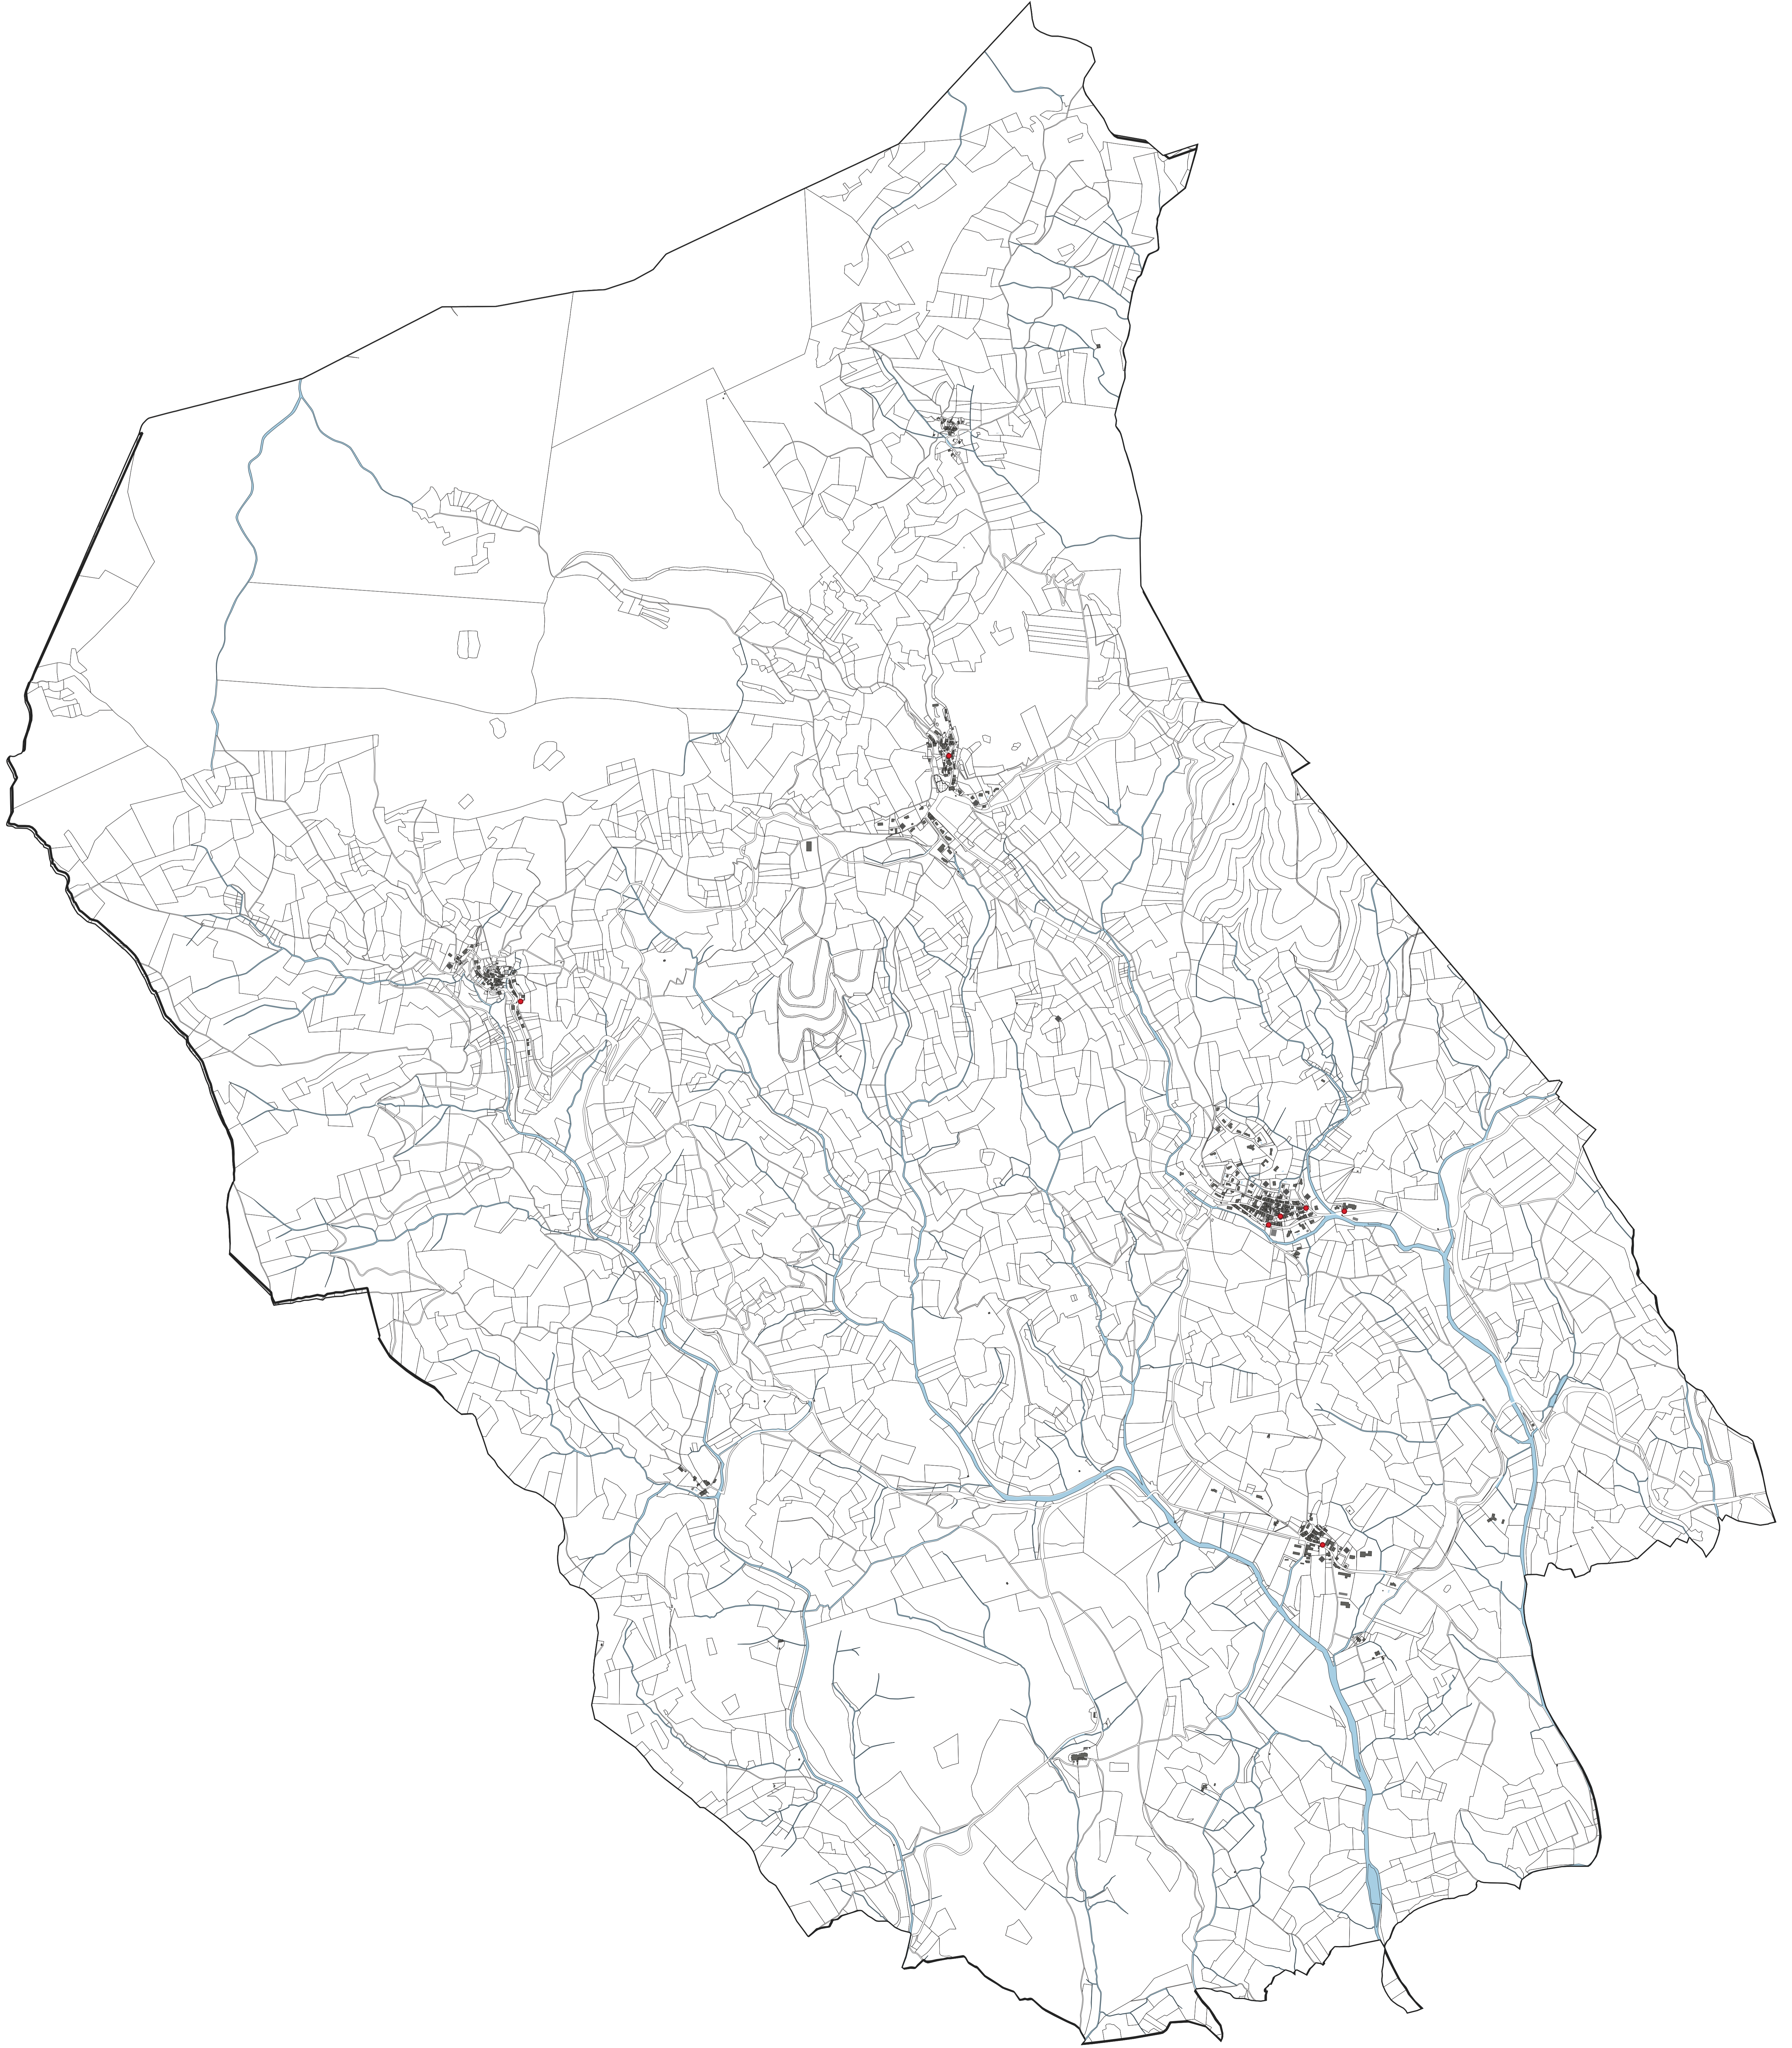

PLAN LOCAL D'URBANISME INTERCOMMUNAL

1. **LÉGENDE:**
2. Points d'eau incendie
   - Poteau incendie
   - Borne incendie
   - Réserve ou citerne
   - Point d'aspiration

PLAN DEFENSE INCENDIE